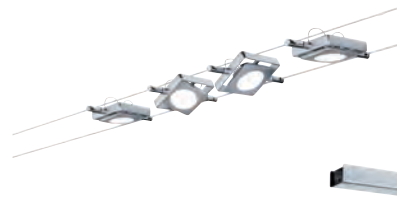

940.88 22,39 19,59 18,66

Set MacLED A++-A

incl. 5×4 W
 5×200 lm, 2.700 K
 230/12V, incl. ⚡ 36 VA
 ⚙️ 160 mm 2,5 mm² ⇔ 10 m
 EAN 4000870 941089

941.08 138,79 121,44 115,66

- 🌀 Chrom matt 📦 Metall/Kunststoff
- 🌀 Chrome mat 📦 Métal/Matière plastique
- 🌀 Chroom mat 📦 Metaal/Kunststof