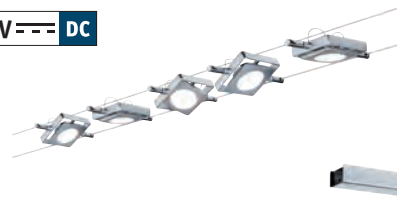

Set MacLED A++-A

incl. 5×4 W
5×200 lm, 2.700 K
230/12V, incl. ⚡ 36 VA
⚙️ 160 mm 2,5 mm² ⇔ 10 m
EAN 4000870 941089

941.08 138,79 121,44 115,66

- 🌀 Chrom matt 📦 Metall/Kunststoff
- 🌀 Chrome mat 📦 Métal/Matière plastique
- 🌀 Chroom mat 📦 Metaal/Kunststof