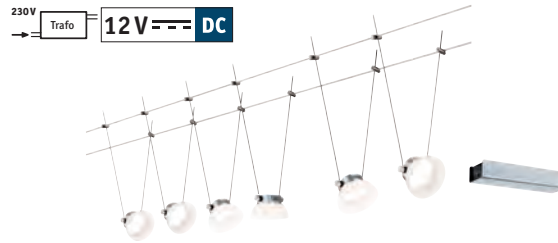

⚡ Chrom matt/Weiß ⏏ Metall/Kunststoff  
 ⚡ Chrome mat/Blanc ⏏ Métal/  
 Matière plastique  
 ⚡ Chroom mat/Wit ⏏ Metaal/Kunststof

**Set IceLED I**

A++-A

incl. 6×4 W  
 6×200 lm, 2.700 K  
 230/12 V, incl. ⚡ 36 VA  
 ⚡ 160 mm 2,5 mm<sup>2</sup> ⇔ 10 m  
 EAN 4000870 941133

**941.13**

144,85 126,75 120,71

⚡ Chrom matt/Weiß ⏏ Metall/Kunststoff  
 ⚡ Chrome mat/Blanc ⏏ Métal/  
 Matière plastique  
 ⚡ Chroom mat/Wit ⏏ Metaal/Kunststof

**Set IceLED II**

A++-A

incl. 6×4 W  
 6×200 lm, 2.700 K  
 230/12 V, incl. ⚡ 30 VA  
 ⚡ 160 mm 2,5 mm<sup>2</sup> ⇔ 10 m  
 EAN 4000870 941157

**941.15**

150,91 132,05 125,76

⚡ Chrom/Satin ⏏ Metall/Kunststoff  
 ⚡ Chrome/Satiné ⏏ Métal/Matière plastique  
 ⚡ Chroom/Satijn ⏏ Metaal/Kunststof

**Set DiscLED I**

A++-A

incl. 5×4 W  
 5×200 lm, 2.700 K  
 230/12 V, incl. ⚡ 36 VA  
 ⚡ 160 mm 2,5 mm<sup>2</sup> ⇔ 10 m  
 EAN 4000870 941096