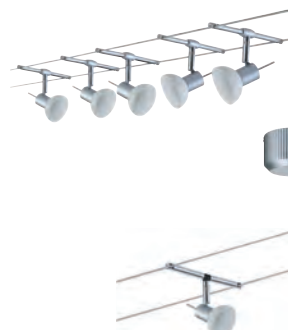

Set Sheela

A++-E

max. 5×10 W, GU5,3
230/12 V, incl. 60 VA
160 mm 2,5 mm² ↔10 m
EAN 4000870 941362
941.36 84,24 73,71 70,20

Spot Sheela

A++-E

max. 10 W, GU5,3
12 V
160 30 120 65
95 mm
EAN 4000870 941317
941.31 10,27 8,99 8,56