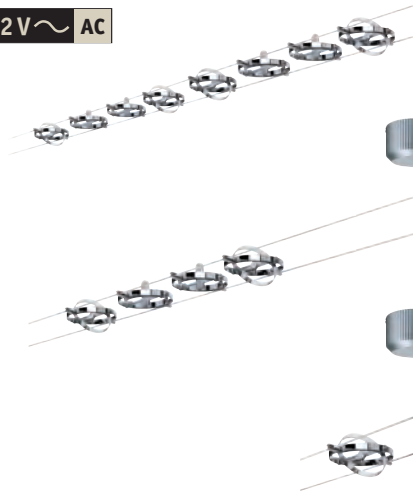

⚡ Chrom matt/Chrom

Metall

 ⚡ Chrome mat/Chrome

Métal

 ⚡ Chroom mat/Chroom

Metaal

⚡ 284.66
 283.30
 283.47

230V 12V

Cardan

A++-E

max. 8×10 W, GU5,3
 230/12 V
 2,5 mm² ↔10 m
 EAN 4000870 941539
941.53 new 96,36 84,32 80,30

Set Cardan

A++-E

max. 4×10 W, GU5,3
 230/12 V, incl. 80 VA
 125 mm 2,5 mm² ↔10 m
 EAN 4000870 941447
941.44 72,12 63,10 60,10

Spot Cardan

A++-E

max. 10 W, GU5,3
 12 V
 125 100 110 mm
 EAN 4000870 941379
941.37 9,06 7,93 7,55

⚡ Chrom matt

Metall

 ⚡ Chrome mat

Métal

 ⚡ Chroom mat

230V 12V

Set Sheela

A++-E

max. 5×10 W, GU5,3
 230/12 V, incl. 60 VA
 160 mm 2,5 mm² ↔10 m
 EAN 4000870 941362
941.36 84,24 73,71 70,20

Spot Sheela

A++-E

max. 10 W, GU5,3
 12 V
 160 30 120 65
 95 mm
 EAN 4000870 941317
941.31 10,27 8,99 8,56