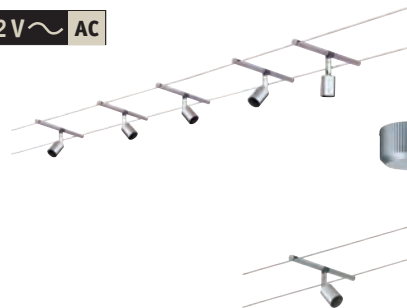

Set Spice Salt

A++-E

max. 5×10 W, GU5,3
230/12 V, incl. 80 VA
160 mm 2,5 mm² ↔10 m
EAN 4000870 941454
941.45 78,18 68,41 65,15

Spot Salt

A++-E

max. 10 W, GU5,3
12 V
160 30 115 51
64 mm
EAN 4000870 941393
941.39 10,88 9,52 9,07