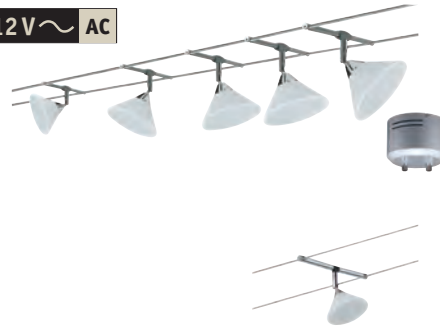

230V **12V ~ AC**

Set Colmar A++-E

max. 5×10 W, GU4
230/12V, incl. 80 VA
⌀160 mm 2,5 mm² ⇔10 m
EAN 4000870 941430
941.43 72,12 63,10 60,10

Spot Colmar A++-E

max. 10 W, GU4
12 V
⌀160 ⌀30 ⇔110 ø85
⌀80 mm
EAN 4000870 941386
941.38 10,88 9,52 9,07

- Chrom/Satin Metall/Glas
- Chrome/Satiné Métal/Verre
- Chroom/Satijn Metaal/Glas

283.29

230V **12V ~ AC**

Set Togo A++-E

max. 4×10 W, GU5,3
230/12V, incl. 80 VA
⌀160 mm 4 mm² ⇔10 m
EAN 4000870 941461
941.46 72,12 63,10 60,10

Spot Togo A++-E

max. 10 W, GU5,3
12 V
⌀160 ⇔80 ø51 mm
EAN 4000870 941478
941.47 10,27 8,99 8,56

- Chrom Metall
- Chrome Métal
- Chroom Metaal

283.30

230V **12V ~ AC**

Spot Comet A++-E

max. 50 W, GU5,3
12 V
⇔300 ⇔300 mm
EAN 4000870 971130
971.1229 6,04 5,28 5,03

- Chrom Metall
- Chrome Métal
- Chroom Metaal

283.30
284.66

230V **12V ~ AC**

Spot Light stick A++-E

max. 50 W, GU5,3
12 V
⇔500 ⇔500 mm
EAN 4000870 971239
971.229 9,06 7,93 7,55

- Chrom Metall
- Chrome Métal
- Chroom Metaal