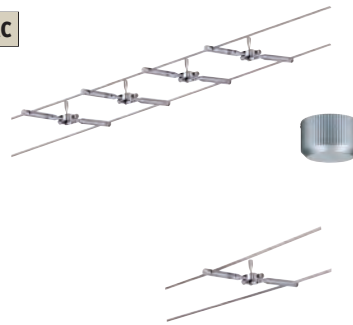

230V **12V ~ AC**

Set Colmar A++-E

max. 5×10 W, GU4
230/12V, incl. 80 VA
⌀160 mm 2,5 mm² ⇔10 m
EAN 4000870 941430
941.43 72,12 63,10 60,10

Spot Colmar A++-E

max. 10 W, GU4
12 V
⌀160 ⌀30 ⇔110 ø85
⌀80 mm
EAN 4000870 941386
941.38 10,88 9,52 9,07

- Chrom/Satin Metall/Glas
- Chrome/Satiné Métal/Verre
- Chroom/Satijn Metaal/Glas

283.29

230V **12V ~ AC**

Set Togo A++-E

max. 4×10 W, GU5,3
230/12V, incl. 80 VA
⌀160 mm 4 mm² ⇔10 m
EAN 4000870 941461
941.46 72,12 63,10 60,10

Spot Togo A++-E

max. 10 W, GU5,3
12 V
⌀160 ⇔80 ø51 mm
EAN 4000870 941478
941.47 10,27 8,99 8,56

- Chrom Metall
- Chrome Métal
- Chroom Metaal

283.30

230V **12V ~ AC**

Spot Comet A++-E

max. 50 W, GU5,3
12 V
⇔300 ⇔300 mm
EAN 4000870 971130
971.1229 6,04 5,28 5,03