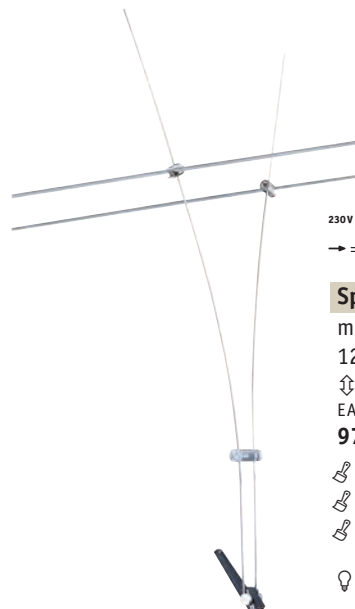

230V **12V ~ AC**

Set Colmar A++-E

max. 5×10 W, GU4
230/12V, incl. 80 VA
⌀160 mm 2,5 mm² ⇔10 m
EAN 4000870 941430
941.43 72,12 63,10 60,10

Spot Colmar A++-E

max. 10 W, GU4
12 V
⌀160 ⌀30 ⇔110 ø85
⌀80 mm
EAN 4000870 941386
941.38 10,88 9,52 9,07

- Chrom/Satin Metall/Glas
- Chrome/Satiné Métal/Verre
- Chroom/Satijn Metaal/Glas

283.29

230V **12V ~ AC**

Set Togo A++-E

max. 4×10 W, GU5,3
230/12V, incl. 80 VA
⌀160 mm 4 mm² ⇔10 m
EAN 4000870 941461
941.46 72,12 63,10 60,10

Spot Togo A++-E

max. 10 W, GU5,3
12 V
⌀160 ⇔80 ø51 mm
EAN 4000870 941478
941.47 10,27 8,99 8,56

- Chrom Metall
- Chrome Métal
- Chroom Metaal

283.30

230V **12V ~ AC**

Spot Comet A++-E

max. 50 W, GU5,3
12 V
⇔300 ⇔300 mm
EAN 4000870 971130
971.1229 6,04 5,28 5,03

- Chrom Metall
- Chrome Métal
- Chroom Metaal

283.30
284.66

230V **12V ~ AC**

Spot Light stick A++-E

max. 50 W, GU5,3
12 V
⇔500 ⇔500 mm
EAN 4000870 971239
971.229 9,06 7,93 7,55

- Chrom Metall
- Chrome Métal
- Chroom Metaal