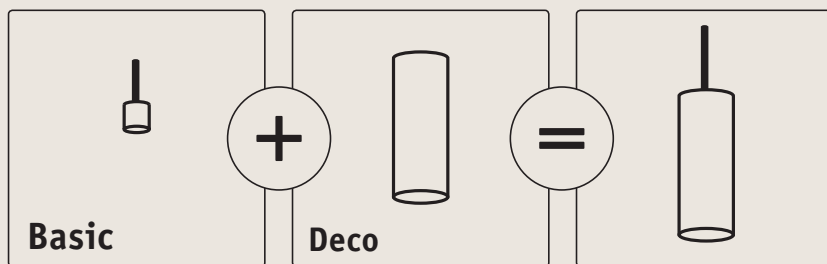

Kombinieren Sie selbst Ihr persönliches Lichtsystem
Composez vous-même votre système d'éclairage personnel
Combineer uw persoonlijk lichtstelsel zelf

2Easy Basic Pendulum A++-E

max. 20 W, E27
 230 V
 ⚙️ 150 cm
 EAN 4000870 954362
954.36 24,22 21,19 20,18