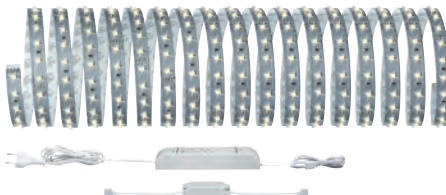

incl. 1x16 W  
1.375 lm, 2.700 K  
24 V  
⌀3 mm ⌀12,5 mm ⇄2,5 m  
EAN 4000870 708279  
**708.27** 24,59 21,51 20,49

**Basic Set Warm white 1,5m  
expanded max. 3m**

incl. 1x10 W  
825 lm, 2.700 K  
230/24 V, incl. 20 VA  
⌀3 mm ⌀12,5 mm ⇄1,5-3 m  
EAN 4000870 705773  
**705.77** 24,59 21,51 20,49

**Basic Set Warm white 3m  
expanded 5,5 m**

incl. 1x20 W  
1.650 lm, 2.700 K  
230/24 V, incl. 36 VA  
⌀3 mm ⌀12,5 mm ⇄3-5,5 m  
EAN 4000870 705797  
**705.79** 41,99 36,74 34,99

**Basic Set Warm white 5m  
expanded max. 16,5m**

incl. 1x33 W  
2.750 lm, 2.700 K  
230/24 V, incl. 75 VA  
⌀3 mm ⌀12,5 mm ⇄5-16,5 m  
EAN 4000870 706046  
**706.04** 63,59 55,64 52,99

**Basic Set Warm white 10m  
expanded max. 20m**

incl. 1x53,5 W  
5.500 lm, 2.700 K  
230/24 V, incl. 80 VA  
⌀3 mm ⌀12,5 mm ⇄10-20 m  
EAN 4000870 708293  
**708.29** 89,99 78,74 74,99

**Basic Set Warm white 10m  
expanded max. 20m**

incl. 1x53,5 W  
5.500 lm, 2.700 K  
230/24 V, incl. 80 VA  
⌀3 mm ⌀12,5 mm ⇄10-20 m  
EAN 4000870 709078  
**709.07** **new** 101,99 89,24 84,99

**not incl.  
Remote Control**  
□= 400