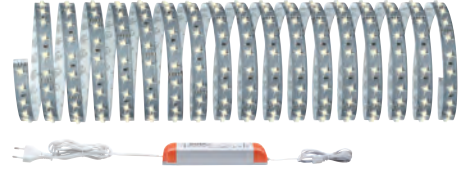

Silber Metall  
 Argent Métal  
 Zilver Metaal

MaxLED 500  
2700 K

**Strip Warm white 1m**

incl. 1x7 W  
550 lm, 2.700 K  
DC 24 V  
⌀3 mm ⌀12,5 mm ⇄1 m  
EAN 4000870 705810  
**705.81** 8,99 7,86 7,49

**Strip Warm white 2,5m**

incl. 1x16 W  
1.375 lm, 2.700 K  
24 V  
⌀3 mm ⌀12,5 mm ⇄2,5 m  
EAN 4000870 708279  
**708.27** 24,59 21,51 20,49

**Basic Set Warm white 1,5m  
expanded max. 3m**

incl. 1x10 W  
825 lm, 2.700 K  
230/24 V, incl. 20 VA  
⌀3 mm ⌀12,5 mm ⇄1,5-3 m  
EAN 4000870 705773  
**705.77** 24,59 21,51 20,49

**Basic Set Warm white 3m  
expanded 5,5 m**

incl. 1x20 W  
1.650 lm, 2.700 K  
230/24 V, incl. 36 VA  
⌀3 mm ⌀12,5 mm ⇄3-5,5 m  
EAN 4000870 705797  
**705.79** 41,99 36,74 34,99

**Basic Set Warm white 5m  
expanded max. 16,5m**

incl. 1x33 W  
2.750 lm, 2.700 K  
230/24 V, incl. 75 VA  
⌀3 mm ⌀12,5 mm ⇄5-16,5 m  
EAN 4000870 706046  
**706.04** 63,59 55,64 52,99

**Basic Set Warm white 10m  
expanded max. 20m**

incl. 1x53,5 W  
5.500 lm, 2.700 K  
230/24 V, incl. 80 VA  
⌀3 mm ⌀12,5 mm ⇄10-20 m  
EAN 4000870 708293  
**708.29** 89,99 78,74 74,99