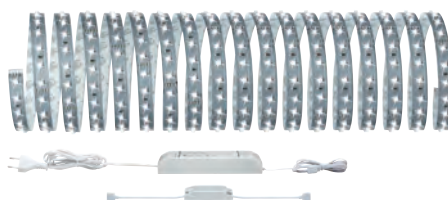

- 🔗 Silber 📏 Metall
- 🔗 Argent 📏 Métal
- 🔗 Zilver 📏 Metaal

Strip Daylight 1m A++-A

incl. 1x6 W
550 lm, 6.500 K
DC 24 V
⌀3 mm ⌀12,5 mm ⇄1 m
EAN 4000870 705827
705.82 📏 8,99 7,86 7,49

Strip Daylight 2,5m A++-A

incl. 1x14 W
1.375 lm, 6.500 K
24 V
⌀3 mm ⌀12,5 mm ⇄2,5 m
EAN 4000870 708286
708.28 📏 24,59 21,51 20,49

Basic Set Daylight 1,5m expanded 3,5 m A++-A

incl. 1x8,5 W
825 lm, 6.500 K
230/24 V, incl. ⚡ 20 VA
⌀3 mm ⌀12,5 mm ⇄1,5-3,5 m
EAN 4000870 705780
705.78 📏 24,59 21,51 20,49

Basic Set Daylight 3m expanded 6,5 m A++-A

incl. 1x17 W
1.650 lm, 6.500 K
230/24 V, incl. ⚡ 36 VA
⌀3 mm ⌀12,5 mm ⇄3-6,5 m
EAN 4000870 705803
705.80 📏 41,99 36,74 34,99

Basic Set Daylight 5m expanded max. 13m A++-A

incl. 1x28 W
2.750 lm, 6.500 K
230/24 V, incl. ⚡ 60 VA
⌀3 mm ⌀12,5 mm ⇄5-13 m
EAN 4000870 706053
706.05 📏 63,59 55,64 52,99

Basic Set Daylight 10m expanded max. 20m A++-A

incl. 1x48,5 W
5.500 lm, 6.500 K
230/24 V, incl. ⚡ 75 VA
⌀3 mm ⌀12,5 mm ⇄10-20 m
EAN 4000870 708309
708.30 📏 89,99 78,74 74,99