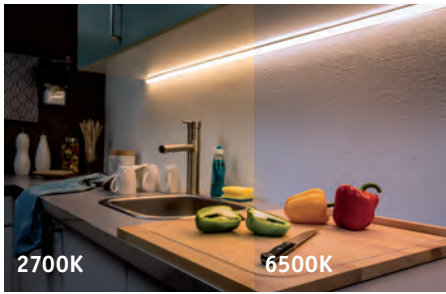

- 🔗 Silber 📏 Metall
- 🔗 Argent 📏 Métal
- 🔗 Zilver 📏 Metaal

**Strip Warm white 1m**

incl. 1x13,5 W  
 1.100 lm, 2.700 K  
 DC 24 V  
 ⌀3 mm ⌀12,5 mm ⇄1 m  
 EAN 4000870 705681  
**705.68** 11,99 10,49 9,99

**Basic Set Warm white 1,5m expanded max. 5m**

incl. 1x20 W  
 1.650 lm, 2.700 K  
 230/24 V, incl. ⚡ 60 VA  
 ⌀3 mm ⌀12,5 mm ⇄1,5-5 m  
 EAN 4000870 705858  
**705.85** 32,39 28,34 26,99

**Basic Set Warm white 3m expanded max. 7m**