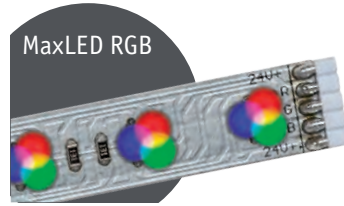

- 🔗 Silber 📏 Metall
- 🔗 Argent 📏 Métal
- 🔗 Zilver 📏 Metaal

**Strip RGB 1m**

incl. 1x13,5 W  
 420 lm  
 DC 24 V  
 ⌀3 mm ⤴12,5 mm ↔1 m  
 EAN 4000870 705704  
**705.70** 📏 17,99 15,74 14,99

A++-A

**Basic Set RGB 1,5m expanded max. 3m**

incl. 1x20 W  
 630 lm  
 230/24 V, incl. ⚡36 VA  
 ⌀3 mm ⤴12,5 mm ↔1,5-3 m  
 EAN 4000870 705872  
**705.87** 📏 41,99 36,74 34,99

A++-A

**Basic Set RGB 3m expanded max. 5m**

incl. 1x40 W  
 1.260 lm  
 230/24 V, incl. ⚡60 VA  
 ⌀3 mm ⤴12,5 mm ↔3-5 m  
 EAN 4000870 705674  
**705.67** 📏 57,59 50,39 47,99