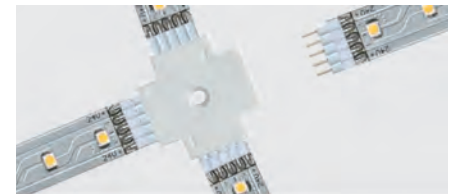

1x

MaxLED X-Connector

max. 144 W

⌀6 ⇔32 ↗28 mm

EAN 4000870 706176

706.17 📦 7,19 6,29 5,99