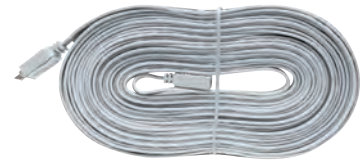

- 🌀 Weiß 🟩 Kunststoff
- 🌀 Blanc 🟩 Matière plastique
- 🌀 Wit 🟩 Kunststof

Flex-Connector 10cm

⌀6 ⇔100 ↗15 mm

EAN 4000870 705766

705.76 📦 4,19 3,66 3,49

Flex-Connector 1m

⌀6 mm ↗15 mm ⇔1 m

EAN 4000870 705759

705.75 📦 6,59 5,76 5,49

Flex-Connector 5m

⌀6 mm ↗15 mm ⇔5 m

EAN 4000870 705742

705.74 📦 11,99 10,49 9,99

4x

8x

MaxLED Edge-Connector

max. 144 W

⌀12 ⇔17 ↗16 mm

EAN 4000870 706152

706.15 📦 10,79 9,44 8,99

4x

8x

MaxLED Edge-Connector 90°

max. 144 W