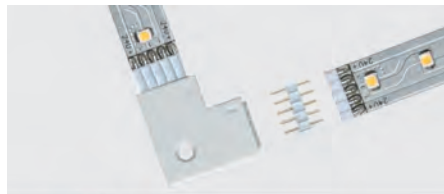

705.75 📦 6,59 5,76 5,49

Flex-Connector 5m

⌀6 mm ↗15 mm ⇔5 m

EAN 4000870 705742

705.74 📦 11,99 10,49 9,99

4x

8x

MaxLED Edge-Connector

max. 144 W

⌀12 ⇔17 ↗16 mm

EAN 4000870 706152

706.15 📦 10,79 9,44 8,99

4x

8x

MaxLED Edge-Connector 90°

max. 144 W