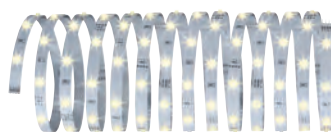

- 🔗 Weiß 📦 Metall
- 🔗 Blanc 📦 Métal
- 🔗 Wit 📦 Metaal

Accessories
📦 = 196-205

ECO Strip Warm white 1m

incl. 1x2,4 W
160 lm, 3.000 K
✗ 120°
DC 12 V
⤴2,5 mm ⤵10,5 mm ↔1 m
EAN 4000870 704592
704.59 📦 4,79 4,19 3,99

A++-A
LED
📐
🔗
🔗

ECO Strip Warm white 3m

incl. 1x6,8 W
480 lm, 3.000 K
✗ 120°
DC 12 V
⤴2,5 mm ⤵10,5 mm ↔3 m
EAN 4000870 702543
702.54 📦 9,59 8,39 7,99

A++-A
LED
📐
🔗
🔗

ECO Strip Warm white 5m

incl. 1x10,5 W
780 lm, 3.000 K
✗ 120°
DC 12 V
⤴2,5 mm ⤵10,5 mm ↔5 m
EAN 4000870 702550
702.55 📦 14,99 13,11 12,49

A++-A
LED
📐
🔗
🔗

ECO Basic Set Warm white 3m expanded max. 5m

incl. 1x6,8 W
480 lm, 3.000 K
✗ 120°
230/12 V, incl. ⚡ 12 VA
⤴2,5 mm ⤵10,5 mm ↔3-6 m
EAN 4000870 704288
704.28 📦 13,19 11,54 10,99

A++-A
LED
incl. 📐
🔗
🔗
🔗

ECO Strip Neutral white 1m

incl. 1x2,4 W
180 lm, 4.000 K
✗ 120°
DC 12 V
⤴2,5 mm ⤵10,5 mm ↔1 m
EAN 4000870 704585
704.58 📦 4,79 4,19 3,99

A++-A
LED
📐
🔗
🔗

ECO Strip Neutral white 3m

incl. 1x6,8 W
540 lm, 4.000 K
✗ 120°
DC 12 V
⤴2,5 mm ⤵10,5 mm ↔3 m
EAN 4000870 702567
702.56 📦 9,59 8,39 7,99