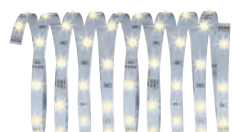

- 🔗 Weiß 📦 Metall
- 🔗 Blanc 📦 Métal
- 🔗 Wit 📦 Metaal

Accessories
📦 = 196-205

ECO Strip Warm white 1m

incl. 1x2,4 W
160 lm, 3.000 K
✗ 120°
DC 12 V
⤴2,5 mm ⤵10,5 mm ↔1 m
EAN 4000870 704592
704.59 📦 4,79 4,19 3,99

A++-A
LED
📐
🔗
🔗

ECO Strip Warm white 3m

incl. 1x6,8 W
480 lm, 3.000 K
✗ 120°
DC 12 V
⤴2,5 mm ⤵10,5 mm ↔3 m
EAN 4000870 702543
702.54 📦 9,59 8,39 7,99

A++-A
LED
📐
🔗
🔗

ECO Strip Warm white 5m

incl. 1x10,5 W
780 lm, 3.000 K
✗ 120°
DC 12 V
⤴2,5 mm ⤵10,5 mm ↔5 m
EAN 4000870 702550
702.55 📦 14,99 13,11 12,49

A++-A
LED
📐
🔗
🔗

ECO Basic Set Warm white 3m expanded max. 5m

incl. 1x6,8 W
480 lm, 3.000 K
✗ 120°
230/12 V, incl. ⚡ 12 VA
⤴2,5 mm ⤵10,5 mm ↔3-6 m
EAN 4000870 704288
704.28 📦 13,19 11,54 10,99

A++-A
LED
incl. 📐
🔗
🔗
🔗