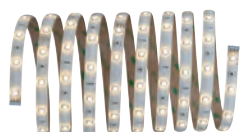

- 🔌 Weiß 📦 Kunststoff
- 🔌 Blanc 📦 Matière plastique
- 🔌 Wit 📦 Kunststof

Accessories  
📖 = 196-205

**Strip Warm white 97cm**

incl. 1x3 W  
265 lm, 3.000 K  
✗ 120°  
DC 12 V  
⌀3 mm ⇄975 mm ↗10,5 mm ⇄1 m  
EAN 4000870 702086  
**702.08** 📦 5,99 5,24 4,99

**Strip Warm white 3m**

incl. 1x7,5 W  
800 lm, 3.000 K  
✗ 120°  
DC 12 V  
⌀3 mm ↗10,5 mm ⇄3 m  
EAN 4000870 705926  
**705.92** 📦 11,99 10,49 9,99

**Basic Set Warm white 1,5m expanded max. 4,8m**

incl. 1x4,5 W  
400 lm, 3.000 K  
230/12 V, incl. ⚡ 12 VA  
⌀3 mm ↗10,5 mm ⇄1,5-4,8 m  
EAN 4000870 703175  
**703.17** 📦 13,19 11,54 10,99

**Basic Set Warm white 3m expanded max. 7,5m**

incl. 1x7,5 W  
800 lm, 3.000 K  
230/12 V, incl. ⚡ 18 VA  
⌀3 mm ↗10,5 mm ⇄3-7,5 m  
EAN 4000870 703205  
**703.20** 📦 17,99 15,74 14,99

**Strip Daylight 97cm**