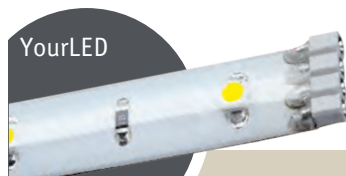

- 🔌 Weiß 📦 Kunststoff
- 🔌 Blanc 📦 Matière plastique
- 🔌 Wit 📦 Kunststof

Accessories
📖 = 196-205

Strip Warm white 97cm

incl. 1x3 W
265 lm, 3.000 K
✗ 120°
DC 12 V
⌀3 mm ⇄975 mm ↗10,5 mm ⇄1 m
EAN 4000870 702086
702.08 📦 5,99 5,24 4,99