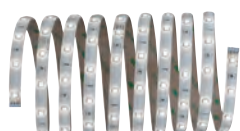

Strip Daylight 97cm

incl. 1x3 W
270 lm, 6.000 K
✗ 120°
DC 12 V
⌀3 mm ⇄975 mm ↗10,5 mm ⇄1 m
EAN 4000870 702093
702.09 📦 5,99 5,24 4,99