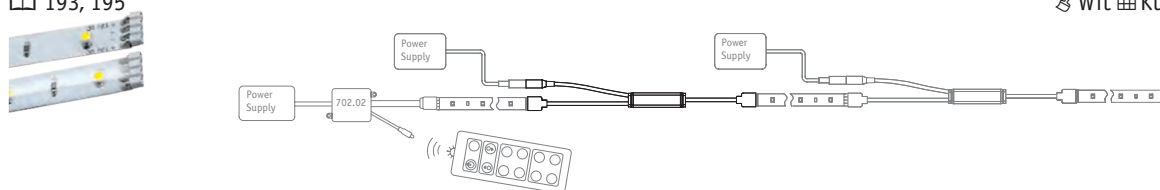

for  
Stripe  
□ 193, 195

- ↳ Weiß □ Kunststoff
- ↳ Blanc □ Matière plastique
- ↳ Wit □ Kunststof

- ▶ Zum Schalten oder Dimmen einfarbiger YourLED, YourLED ECO oder DECO Strips
- ▶ Der Controller mit Fernbedienung bietet Komfort und begeistert durch angenehmes dimmbares Stimmungslicht
- ▶ Pour commuter ou varier l'intensité des rubans monocouleurs YourLED, YourLED ECO ou DECO Strips
- ▶ Avec sa télécommande, le contrôleur offre un grand confort d'utilisation et enthousiasme par son agréable éclairage d'ambiance à intensité variable.
- ▶ Voor het schakelen of dimmen van eenkleurige YourLED, YourLED ECO of DECO Strips
- ▶ De controller met afstandsbediening biedt comfort en overtuigt door aangename dimbare sfeerverlichting.

**Dimm/Switch Controller IR**

max. 60 W  
CR 2025 × 1  
DC 12 V  
∅22 ⇄63 ⇄35 mm  
EAN 4000870 704615  
**704.61**

13,19 11,54 10,99

for  
Stripe  
□ 193, 195

- ↳ Weiß □ Kunststoff
- ↳ Blanc □ Matière plastique
- ↳ Wit □ Kunststof