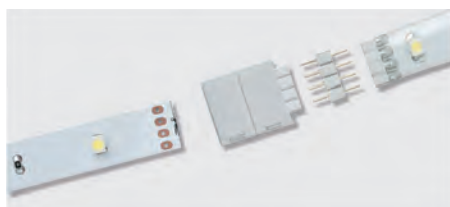

**703.34** 4,19 3,66 3,49

- 👉 Weiß/Schwarz
- 👉 Blanc/Noir
- 👉 Wit/Zwart

2x

2x

2x

2x

**Edge-Connector 90° Pack**

max. 60 W  
 ⌀5 ⇄23 ⌀23 mm  
 EAN 4000870 705995

**705.99** 4,79 4,19 3,99

- 👉 Weiß/Schwarz
- 👉 Blanc/Noir
- 👉 Wit/Zwart

**ECO Clip-to-Clip Connector Pack**

max. 60 W  
 ⌀6 ⇄13,5 ⌀14 mm  
 EAN 4000870 704899

**704.89** 3,59 3,14 2,99

- 👉 Weiß 📦 Kunststoff
- 👉 Blanc 📦 Matière plastique
- 👉 Wit 📦 Kunststof

**ECO Clip-to-YourLED Connector Pack**

max. 60 W  
 ⌀6 ⇄13 ⌀18 mm  
 EAN 4000870 704905

**704.90** 3,59 3,14 2,99

- 👉 Weiß 📦 Kunststoff
- 👉 Blanc 📦 Matière plastique
- 👉 Wit 📦 Kunststof

2x

2x

**ECO Clip Connector Pack**