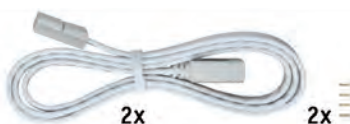

**X-Connector**

max. 60 W  
 ⌀7 ⇄33 ⌀33 mm  
 EAN 4000870 702826

**702.82** 3,59 3,14 2,99

- 👉 Weiß 📦 Kunststoff
- 👉 Blanc 📦 Matière plastique
- 👉 Wit 📦 Kunststof

2x

2x

**Edge-Connector Pack**

max. 60 W  
 ⌀12 ⇄17 ⌀13 mm  
 EAN 4000870 703342

**703.34** 4,19 3,66 3,49

- 👉 Weiß/Schwarz
- 👉 Blanc/Noir
- 👉 Wit/Zwart

2x

2x

2x

2x

**Edge-Connector 90° Pack**

max. 60 W  
 ⌀5 ⇄23 ⌀23 mm  
 EAN 4000870 705995

**705.99** 4,79 4,19 3,99

- 👉 Weiß/Schwarz
- 👉 Blanc/Noir
- 👉 Wit/Zwart

**ECO Clip-to-Clip Connector Pack**

max. 60 W  
 ⌀6 ⇄13,5 ⌀14 mm  
 EAN 4000870 704899

**704.89** 3,59 3,14 2,99

- 👉 Weiß 📦 Kunststoff
- 👉 Blanc 📦 Matière plastique
- 👉 Wit 📦 Kunststof

**ECO Clip-to-YourLED Connector Pack**

max. 60 W  
 ⌀6 ⇄13 ⌀18 mm  
 EAN 4000870 704905

**704.90** 3,59 3,14 2,99

- 👉 Weiß 📦 Kunststoff
- 👉 Blanc 📦 Matière plastique
- 👉 Wit 📦 Kunststof

2x

2x

**ECO Clip Connector Pack**