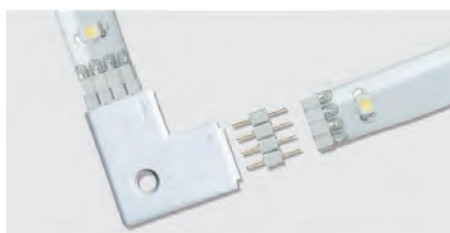

**X-Connector**

max. 60 W  
 ⌀7 ⇄33 ⌀33 mm  
 EAN 4000870 702826

**702.82** 3,59 3,14 2,99

- 👉 Weiß 📦 Kunststoff
- 👉 Blanc 📦 Matière plastique
- 👉 Wit 📦 Kunststof

2x

2x

**Edge-Connector Pack**

max. 60 W  
 ⌀12 ⇄17 ⌀13 mm  
 EAN 4000870 703342

**703.34** 4,19 3,66 3,49

- 👉 Weiß/Schwarz
- 👉 Blanc/Noir
- 👉 Wit/Zwart

2x

2x

2x

2x

**Edge-Connector 90° Pack**

max. 60 W  
 ⌀5 ⇄23 ⌀23 mm  
 EAN 4000870 705995

**705.99** 4,79 4,19 3,99

- 👉 Weiß/Schwarz
- 👉 Blanc/Noir
- 👉 Wit/Zwart

**ECO Clip-to-Clip Connector Pack**

max. 60 W  
 ⌀6 ⇄13,5 ⌀14 mm  
 EAN 4000870 704899

**704.89** 3,59 3,14 2,99

- 👉 Weiß 📦 Kunststoff
- 👉 Blanc 📦 Matière plastique
- 👉 Wit 📦 Kunststof

**ECO Clip-to-YourLED Connector Pack**

max. 60 W  
 ⌀6 ⇄13 ⌀18 mm  
 EAN 4000870 704905

**704.90** 3,59 3,14 2,99

- 👉 Weiß 📦 Kunststoff
- 👉 Blanc 📦 Matière plastique
- 👉 Wit 📦 Kunststof

2x

2x

**ECO Clip Connector Pack**