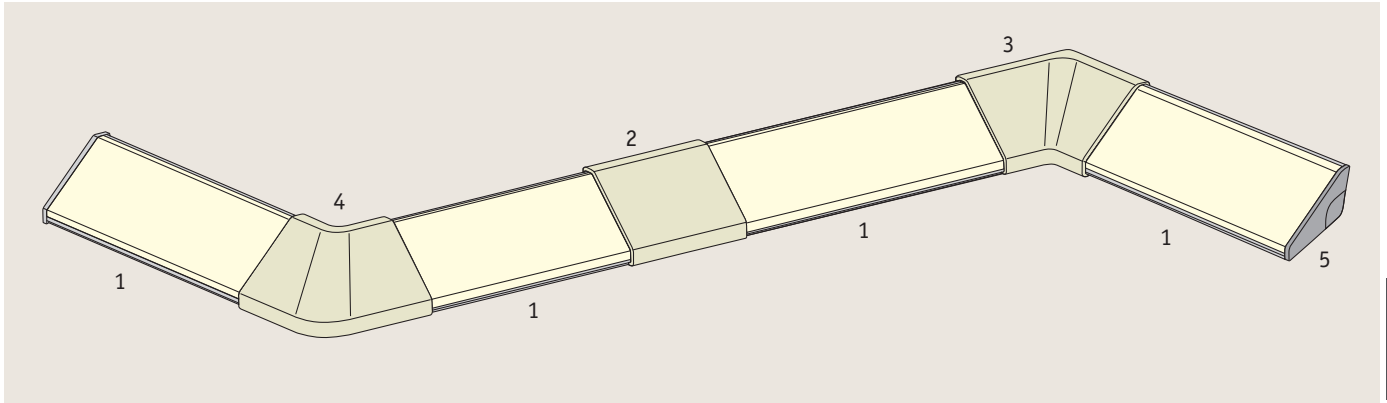

for LED Strip

2013

**Delta Profil incl. diffuser 1m**

∅20 mm ∅20 mm ⇄1 m  
EAN 4000870 702628

**702.62** 10,19 8,91 8,49

- 🔗 Alu/Satin 📦 Alu/Kunststoff
- 🔗 Alu/Satiné 📦 Alu/Matière plastique
- 🔗 Alu/Satijn 📦 Alu/Kunststof

**Delta Profil incl. diffuser 2m**

∅20 mm ∅20 mm ⇄2 m  
EAN 4000870 702611

**702.61** 19,19 16,79 15,99

- 🔗 Alu/Satin 📦 Alu/Kunststoff
- 🔗 Alu/Satiné 📦 Alu/Matière plastique
- 🔗 Alu/Satijn 📦 Alu/Kunststof

**Delta Profil Cover**

∅29 ⇄35 ∅5 mm  
EAN 4000870 702635

**702.63** 4,19 3,66 3,49

- 🔗 Satin 📦 Kunststoff
- 🔗 Satiné 📦 Matière plastique
- 🔗 Satijn 📦 Kunststof

**Delta Profil Inside Corner**

∅21 ⇄35 ∅35 mm  
EAN 4000870 702642

**702.64** 3,59 3,14 2,99

- 🔗 Satin 📦 Kunststoff
- 🔗 Satiné 📦 Matière plastique
- 🔗 Satijn 📦 Kunststof

**Delta Profil Outside Corner**

∅21 ⇄35 ∅35 mm  
EAN 4000870 702659

**702.65** 3,59 3,14 2,99

- 🔗 Satin 📦 Kunststoff
- 🔗 Satiné 📦 Matière plastique
- 🔗 Satijn 📦 Kunststof