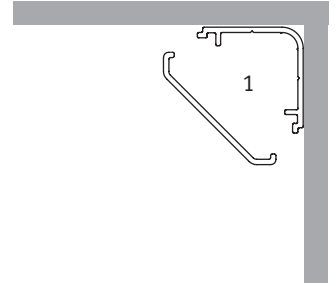

for LED Strip

2013

**Delta Profil incl. diffuser 1m**

∅20 mm ∅20 mm ⇄1 m  
EAN 4000870 702628

**702.62** 10,19 8,91 8,49

- 🔗 Alu/Satin 📦 Alu/Kunststoff
- 🔗 Alu/Satiné 📦 Alu/Matière plastique
- 🔗 Alu/Satijn 📦 Alu/Kunststof

**Delta Profil incl. diffuser 2m**

∅20 mm ∅20 mm ⇄2 m  
EAN 4000870 702611

**702.61** 19,19 16,79 15,99

- 🔗 Alu/Satin 📦 Alu/Kunststoff
- 🔗 Alu/Satiné 📦 Alu/Matière plastique
- 🔗 Alu/Satijn 📦 Alu/Kunststof

**Delta Profil Cover**

∅29 ⇄35 ∅5 mm  
EAN 4000870 702635

**702.63** 4,19 3,66 3,49

- 🔗 Satin 📦 Kunststoff
- 🔗 Satiné 📦 Matière plastique
- 🔗 Satijn 📦 Kunststof

**Delta Profil Inside Corner**

∅21 ⇄35 ∅35 mm  
EAN 4000870 702642

**702.64** 3,59 3,14 2,99

- 🔗 Satin 📦 Kunststoff
- 🔗 Satiné 📦 Matière plastique
- 🔗 Satijn 📦 Kunststof

**Delta Profil Outside Corner**

∅21 ⇄35 ∅35 mm  
EAN 4000870 702659

**702.65** 3,59 3,14 2,99

- 🔗 Satin 📦 Kunststoff
- 🔗 Satiné 📦 Matière plastique
- 🔗 Satijn 📦 Kunststof