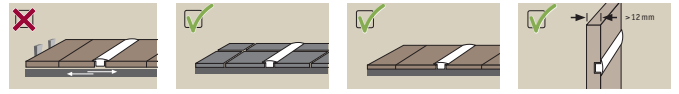

- 🔗 Alu/Satin 🏠 Alu/Kunststoff
- 🔗 Alu/Satiné 🏠 Alu/Matière plastique
- 🔗 Alu/Satijn 🏠 Alu/Kunststof

for LED Strip

- ▶ Einbauprofil zur Beleuchtung mit LED-Strips schafft reizvolle Beleuchtungseffekte. Auch zum Einsatz als Orientierungs- oder Leitlicht geeignet.
- ▶ Hochwertiges Aluminium Profil mit trittfester Abdeckung (130 kg begehbar)
- ▶ Gleichmäßige Lichtverteilung
- ▶ Zum Einfräsen in Materialien ab 12 mm Stärke oder zum dauerhaften Verkleben in Laminat, Fliesen und Teppichboden.
- ▶ Inkl. Endkappen
- ▶ Nicht für schwimmend verlegtes Laminat geeignet

- ▶ Profilé encastrable avec de l'éclairage par rubans LED réalisant de ravissants effets lumineux. Idéal aussi pour de l'éclairage de balisage ou d'accentuation.
- ▶ Profil en aluminium de haute qualité avec un couvercle incassable (supporte une charge de 130 kg)
- ▶ Répartition uniforme de la lumière
- ▶ Pour entourer des matières d'au moins 12mm d'épaisseur ou pour coller durablement dans du parquet, du carrelage ou de la moquette.
- ▶ Embouts inclus
- ▶ Ne convient pas pour une utilisation dans du parquet flottant

- ▶ Inbouwprofiel ter verlichting met LED-strips voor inspirerende verlichtingseffecten. Ook voor gebruik als oriëntatie- of geleidingslicht.
- ▶ Hoogwaardig aluminium profiel met antislip afdekking (130 kg draagvermogen)
- ▶ Gelijkmatische lichtverdeling
- ▶ Voor het frezen in materiaal vanaf 12 mm dikte of voor permanente hechting in laminaat, tegel en tapijt.
- ▶ Incl. eindkappen
- ▶ Niet geschikt voor flexibel gelegd laminaat