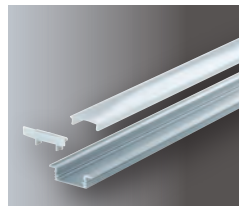

- 🔗 Alu/Satin 🏠 Alu/Kunststoff
- 🔗 Alu/Satiné 🏠 Alu/Matière plastique
- 🔗 Alu/Satijn 🏠 Alu/Kunststof

for LED Strip

- ▶ Einbauprofil zur Beleuchtung mit LED-Strips schafft reizvolle Beleuchtungseffekte. Auch zum Einsatz als Orientierungs- oder Leitlicht geeignet.
- ▶ Hochwertiges Aluminium Profil mit trittfester Abdeckung (130 kg begehbar)
- ▶ Gleichmäßige Lichtverteilung
- ▶ Zum Einfräsen in Materialien ab 12 mm Stärke oder zum dauerhaften Verkleben in Laminat, Fliesen und Teppichboden.
- ▶ Inkl. Endkappen
- ▶ Nicht für schwimmend verlegtes Laminat geeignet

- ▶ Profilé encastrable avec de l'éclairage par rubans LED réalisant de ravissants effets lumineux. Idéal aussi pour de l'éclairage de balisage ou d'accentuation.
- ▶ Profil en aluminium de haute qualité avec un couvercle incassable (supporte une charge de 130 kg)
- ▶ Répartition uniforme de la lumière
- ▶ Pour entourer des matières d'au moins 12mm d'épaisseur ou pour coller durablement dans du parquet, du carrelage ou de la moquette.
- ▶ Embouts inclus
- ▶ Ne convient pas pour une utilisation dans du parquet flottant

- ▶ Inbouwprofiel ter verlichting met LED-strips voor inspirerende verlichtingseffecten. Ook voor gebruik als oriëntatie- of geleidingslicht.
- ▶ Hoogwaardig aluminium profiel met antislip afdekking (130 kg draagvermogen)
- ▶ Gelijkmatische lichtverdeling
- ▶ Voor het frezen in materiaal vanaf 12 mm dikte of voor permanente hechting in laminaat, tegel en tapijt.
- ▶ Incl. eindkappen
- ▶ Niet geschikt voor flexibel gelegd laminaat