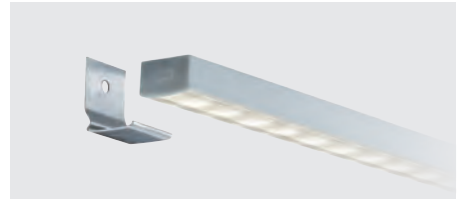

- ☞ Alu/Satin ☒ Alu/Kunststoff
- ☞ Alu/Satiné ☒ Alu/Matière plastique
- ☞ Alu/Satijn ☒ Alu/Kunststof

for LED Strip

Square Profil incl. Diffusor 1m

⇅15 mm ⇆23 mm ⇄1 m
EAN 4000870 708095
708.09

11,99 10,49 9,99

ALU
rost
fref

☞

Square Profil incl. Diffusor 2m

⇅15 mm ⇆23 mm ⇄2 m
EAN 4000870 708101
708.10

20,99 18,36 17,49

ALU
rost
fref

☞

- ☞ Alu eloxiert/Satin ☒ Alu/Kunststoff
- ☞ Alu anodisé/Satiné ☒ Alu/Matière plastique
- ☞ Alu geëloxeerd/Satijn ☒ Alu/Kunststof