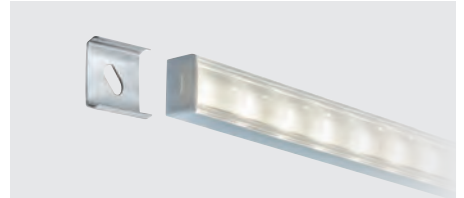

- ☞ Alu/Satin ☒ Alu/Kunststoff
- ☞ Alu/Satiné ☒ Alu/Matière plastique
- ☞ Alu/Satijn ☒ Alu/Kunststof

for LED Strip

Square Profil incl. Diffusor 1m

⇅15 mm ⇆23 mm ⇄1 m
EAN 4000870 708095
708.09

11,99 10,49 9,99

ALU
rost
fref

☞

Square Profil incl. Diffusor 2m

⇅15 mm ⇆23 mm ⇄2 m
EAN 4000870 708101
708.10

20,99 18,36 17,49

ALU
rost
fref

☞

- ☞ Alu eloxiert/Satin ☒ Alu/Kunststoff
- ☞ Alu anodisé/Satiné ☒ Alu/Matière plastique
- ☞ Alu geëloxeerd/Satijn ☒ Alu/Kunststof