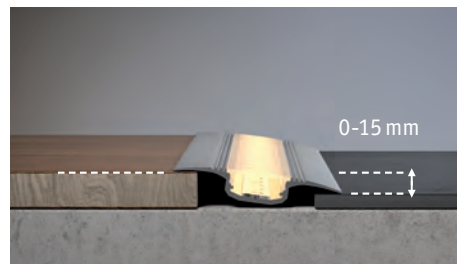

ALU
rost
fref

☞

Square Profil incl. Diffusor 2m

⇅15 mm ⇆23 mm ⇄2 m
EAN 4000870 708101
708.10

20,99 18,36 17,49

ALU
rost
fref

☞

- ☞ Alu eloxiert/Satin ☒ Alu/Kunststoff
- ☞ Alu anodisé/Satiné ☒ Alu/Matière plastique
- ☞ Alu geëloxeerd/Satijn ☒ Alu/Kunststof