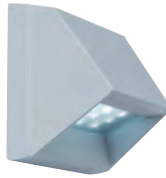

**Wall LED**

incl. 1×2,4 W
6 lm, 6.500 K
230 V
⇅162 ⇄97 ↗79 mm
EAN 4000870 998182

998.18 20,99 18,36 17,49

- 🔗 Titan Alu
- 🔗 Titane Alu
- 🔗 Titaan Alu

A++-A

LED

IP44

ALU

rost

frei

D-

**Wall LED**

incl. 1×1,5 W
29 lm, 6.500 K
230 V
⇅86 ⇄90 ↗63 mm
EAN 4000870 998175

998.17 19,79 17,31 16,49

- 🔗 Titan Alu
- 🔗 Titane Alu
- 🔗 Titaan Alu

A++-A