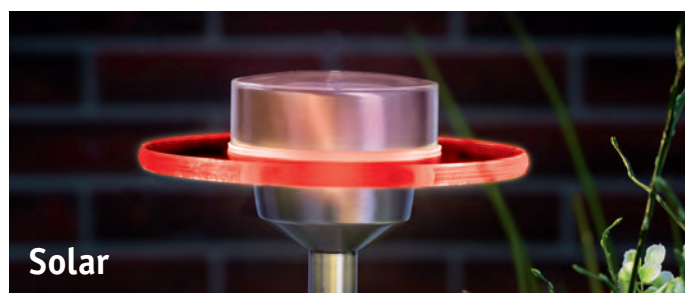

⌘ Edeltahl/Klar ⌘ Edeltahl/Glas
 ⌘ Acier inoxydable/Clair ⌘ Acier inoxydable/
 Verre
 ⌘ Edeltahl/Helder ⌘ edeltahl/Glas

► Ladezeit bei Sonnenausrichtung 6-8 Stunden, Leuchtdauer 3-5 Std.

► Durée de recharge à la lumière solaire 6-8 heures, durée d'éclairage 3-5 heures

► Oplaadtijd via zonne-energie 6-8 uur, gebruikstijd 3-5 uur.

Solar Ufo LED

incl. 1x0,2W
 3.000K
 AAA-Akku/1,5V (Micro) × 2
 ⚡550 ø150 mm
 EAN 4000870 937648
937.64 16,19 14,16 13,49

⌘ Edeltahl/Klar ⌘ Edeltahl/Glas
 ⌘ Acier inoxydable/Clair ⌘ Acier inoxydable/
 Verre
 ⌘ Edeltahl/Helder ⌘ edeltahl/Glas

► Ladezeit bei Sonnenausrichtung 6-8 Stunden, Leuchtdauer 3-5 Std.

► Durée de recharge à la lumière solaire 6-8 heures, durée d'éclairage 3-5 heures

► Oplaadtijd via zonne-energie 6-8 uur, gebruikstijd 3-5 uur.