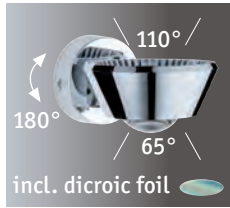

- Wei matt Kunststoff
- Blanc dpoli Matire plastique
- Wit mat Kunststof

**Sabik** A++-A

incl. 1x9 / 1x4 W  
800 + 390 lm, 2.700 K  
230 V  
∅80 ⇄117 ∅152 mm  
EAN 4000870 709467  
**709.46** new 65,99 57,74 54,99

LED

IP44

- Chrom Kunststoff
- Chrome Matire plastique
- Chroom Kunststof

**Sabik** A++-A

incl. 1x9 / 1x4 W  
800 + 390 lm, 2.700 K  
230 V  
∅80 ⇄117 ∅152 mm  
EAN 4000870 709474  
**709.47** new 65,99 57,74 54,99

LED

IP44

- Chrom Metall/Glas
- Chrome Mtal/Verre
- Chroom Metaal/Glas

**Capella** A++-A

incl. 2x3,5 W  
2x250 lm, 2.700 K  
∠ 45°  
230 V, incl. 8 VA  
∅83 ⇄64 ∅100 mm  
EAN 4000870 704950  
**704.95** 45,42 39,74 37,85