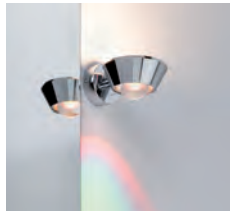

LED

IP44

- Chrom Kunststoff
- Chrome Matire plastique
- Chroom Kunststof

**Sabik** A++-A

incl. 1x9 / 1x4 W  
800 + 390 lm, 2.700 K  
230 V  
∅80 ⇄117 ∅152 mm  
EAN 4000870 709474  
**709.47** new 65,99 57,74 54,99

LED

IP44

- Chrom Metall/Glas
- Chrome Mtal/Verre
- Chroom Metaal/Glas

**Capella** A++-A

incl. 2x3,5 W  
2x250 lm, 2.700 K  
∠ 45°  
230 V, incl. 8 VA  
∅83 ⇄64 ∅100 mm  
EAN 4000870 704950  
**704.95** 45,42 39,74 37,85