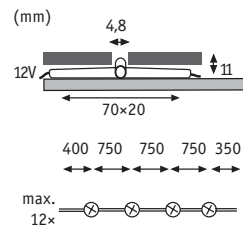

Crosslight Basic

☒ Kunststoff Matière plastique Kunststoff

- ▶ Basisset kann mit Ergänzungsset auf bis zu 12 Lichtpunkte erweitert werden
- ▶ Fliesenkreuz kann auch nachträglich eingebaut werden
- ▶ Jusqu'à 12 points de lumière sont possibles en combinant le kit de base et le kit d'extension
- ▶ La croix peut être installée sur du carrelage existant
- ▶ Basisset kan met aanvullingsset tot 12 lichtpunten worden uitgebreid
- ▶ Tegelkruis kan ook achteraf worden ingebouwd

☒ Schwarz Noir Zwart

incl. 4x0,275 W
20.000 K
230/12 V, incl. ⚡ 3,6 VA
EAN 4000870 987681
987.68
29,99 26,24 24,99

Crosslight Extra

☒ Kunststoff Matière plastique Kunststoff

☒ Schwarz Noir Zwart

incl. 4x0,275 W
20.000 K
DC 12 V
EAN 4000870 987728
987.72
17,99 15,74 14,99