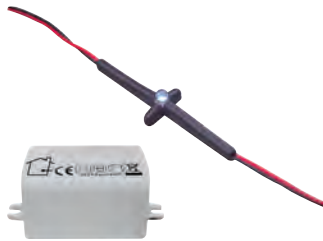

Crosslight Basic

☒ Kunststoff Matière plastique Kunststoff

- ▶ Basisset kann mit Ergänzungsset auf bis zu 12 Lichtpunkte erweitert werden
- ▶ Fliesenkreuz kann auch nachträglich eingebaut werden
- ▶ Jusqu'à 12 points de lumière sont possibles en combinant le kit de base et le kit d'extension
- ▶ La croix peut être installée sur du carrelage existant
- ▶ Basisset kan met aanvullingsset tot 12 lichtpunten worden uitgebreid
- ▶ Tegelkruis kan ook achteraf worden ingebouwd

☒ Schwarz Noir Zwart

incl. 4x0,275 W
20.000 K
230/12 V, incl. ⚡ 3,6 VA
EAN 4000870 987681
987.68
29,99 26,24 24,99

Crosslight Extra

☒ Kunststoff Matière plastique Kunststoff

☒ Schwarz Noir Zwart

incl. 4x0,275 W
20.000 K
DC 12 V
EAN 4000870 987728
987.72
17,99 15,74 14,99