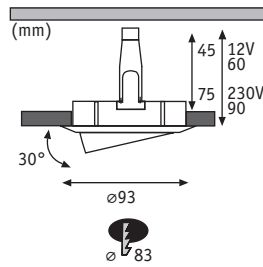

GU5,3 / GU10
LED □= 415-450
12V □= 457-460

Premium Nova IP65 adjustable GU10/GU5,3   Alu Zink Alu zinc Alu zink