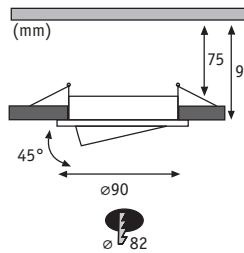

53,99 47,24 44,99

GU10
LED □= 415-450

Premium Line Drilled Alu dimmable

Alu Alu Alu

Alu gebürstet Alu brossé Alu geborsteld

max. 40 W

A++-E

incl. 3x7 W, A+