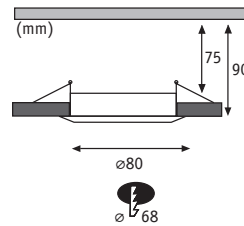

926.28
12,59 11,01 10,49

3x460 lm, 2.700 K
230 V

EAN 4000870 929216
929.21

47,99 41,99 39,99

GU10
LED □= 415-450

Premium Line Drilled Alu dimmable

Alu Alu Alu

Alu gedreht Alu tourné Alu gedraaid