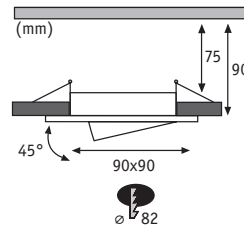

GU10
LED □= 415-450