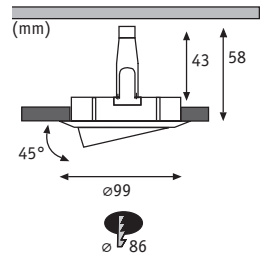

GU5,3
LED □= 415-450
12V □= 457-460

12V GU5,3 51mm

Alu Alu Alu