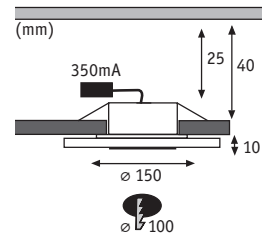

Premium Whirl 120mm dimmable

Alu/Acryl Alu/Acryl Alu/Acryl

Alu gedreht/Satin Alu tourné/Satiné Alu gedraaid/Satijn

incl. 3×5,5 W $A^{++}-A$

3×460 lm, 3.000 K

230 V

EAN 4000870 929070

929.07

59,99 52,49 49,99

Premium Whirl LED

Alu/Acryl Alu/Acryl Alu/Acryl

Alu gedreht/Satin Alu tourné/Satiné Alu gedraaid/Satijn

incl. 1×6 W $A^{++}-A$

450 lm, 3.000 K

230 V, incl. $\pm$ 6 VA

EAN 4000870 925355

925.35

41,99 36,74 34,99

incl. 3×6 W $A^{++}-A$

3×450 lm, 3.000 K

230 V, incl. $\pm$ 23 VA

EAN 4000870 925430

925.43

86,99 76,11 72,49