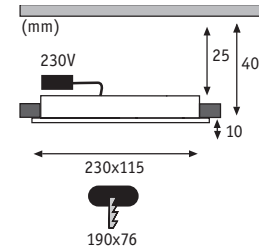

### Premium Whirl oval dimmable

Alu/Acryl Alu/Acryl Alu/Acryl

Alu gedreht/Satin Alu tourné/Satiné Alu gedraaid/Satijn

**incl. 1×8 W**

A<sup>++</sup>-A

680 lm, 3.000 K

∠ 110°

230 V