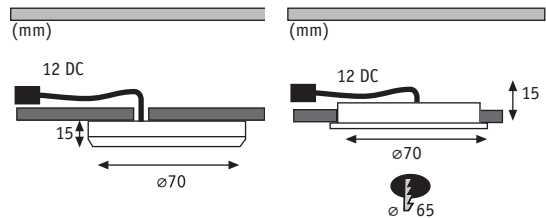

Furniture LED Triangle Sensor

Metall/Glas Métal/Verre Metaal/Glas

Eisen gebürstet Acier brossé Staal geborsteld

incl. 3×2,8 W A⁺⁺-A

3×170 lm, 2.700 K
 ∠ 100°
 230/12 V, incl. 12 VA
 EAN 4000870 935729
935.72
 47,99 41,99 39,99

000

Furniture LED Platy

Kunststoff Matière plastique Kunststof

Weiß matt Blanc dépoli Wit mat

incl. 3×2,5 W A⁺⁺-A

3×170 lm, 3.000 K
 ∠ 105°
 230/12 V, incl. 7,5 VA
 EAN 4000870 935736
935.73
 35,99 31,49 29,99