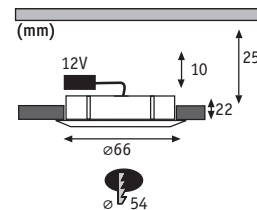

G4
LED □= 415-450
12V □= 457-460

Micro Line Swivel

Metall/Glas Métal/Verre Metaal/Glas

Eisen gebürstet Acier brossé Staal geborsteld

max. 20 W A++-E

12 V
EAN 4000870 984741
984.74 €
5,99 5,24 4,99

Schwarz Noir Zwart

max. 20 W A++-E

12 V
EAN 4000870 984710
984.71 €
5,99 5,24 4,99

G4
LED □= 415-450
12V □= 457-460

Micro Line Structure

Metall/Glas Métal/Verre Metaal/Glas

Weiß Blanc Wit

max. 20 W A++-E

12 V
EAN 4000870 984321
984.32 €
7,19 6,29 5,99