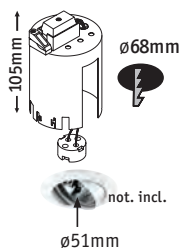

Einbautopf
Couvercle encastré
Inbouwpot

☒ Metall Métal Metaal

👁️ Schwarz Noir Zwart

max. 35 W

12 V

EAN 4000870 002308

230 ⚡

4,82 4,22 4,02