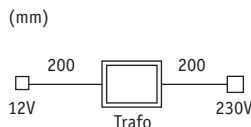

**LED Transformer 230/12V AC**

▶ 230 V 50 Hz / 12 V AC 50 Hz

▶ 230 V 50 Hz / 12 V AC 50 Hz

▶ 230 V 50 Hz / 12 V AC 50 Hz

**230/12V, 20VA**  
 max. 20W  
 ⚡53 ↔58 ↗87 mm  
 EAN 4000870 977590  
**977.59**   
 11,99 10,49 9,99

LED = 415-418

**Outdoorbox IP65**

⚡102 ↔146 ↗240 mm  
 EAN 4000870 988473  
**988.47**  
 29,99 26,24 24,99  
 ⚡ Schwarz Alu  
 ⚡ Noir Alu  
 ⚡ Zwart Alu

**PIR-Sensor 230V**

- ▶ Näherungsschalter für die An-/Aus-Schaltung der LED-Strips und anderer Produkte
- ▶ Max. 75 W (magnetische Trafos)
- ▶ Max. 60 W (elektronische Last)
- ▶ Max. 250 W (Glühlampen)

**230V**  
 max. 60W  
 ⚡19 ⌀17,5 ↔85 ↗36 mm  
 EAN 4000870 704516  
**704.51**   
 17,99 15,74 14,99