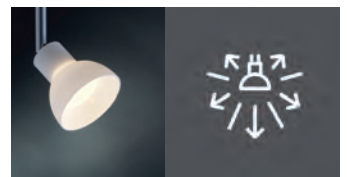

Wei Blanc Wit

W	⊖	∅ mm	⇅ mm	◻	lm	cd	⚡	K	⌚	ON/OFF	📦	EAN	☑	
1,3	G4	22	31	A++	90			2.700	15.000	50000	10	4000870 282878	✓	282.87

5,99 5,24 4,99

Wei Blanc Wit

W	⊖	∅ mm	⇅ mm	◻	lm	cd	⚡	K	⌚	ON/OFF	📦	EAN	☑	
2,5	G4	30	42	A+	180			2.700	15.000	50000	10	4000870 282755	✓	282.75

6,59 5,76 5,49

Wei Blanc Wit

W	⊖	∅ mm	⇅ mm	◻	lm	cd	⚡	K	⌚	ON/OFF	📦	EAN	☑	
1	G4	15	31	A++	85			3.000	10.000	40000	10	4000870 280911	✓	280.91

4,79 4,19 3,99

Klar Clair Helder

W	⊖	∅ mm	⇅ mm	◻	lm	cd	⚡	K	⌚	ON/OFF	📦	EAN	☑	
2	G4	14	37	A+	140			2.700	15.000	50000	10	4000870 283363	✓	283.36

3 VA

4,19 3,66 3,49

Wei Blanc Wit

W	⊖	∅ mm	⇅ mm	◻	lm	cd	⚡	K	⌚	ON/OFF	📦	EAN	☑	
2,5	G4	15	42	A+	170			2.700	15.000	50000	10	4000870 282762	✓	282.76

3 VA

4,79 4,19 3,99

W	⊖	∅ mm	⇅ mm	◻	lm	cd	⚡	K	⌚	ON/OFF	📦	EAN	☑	
3x2,5	G4	15	42	A+	170			2.700	15.000	50000	1	4000870 284315	✓	new 284.31

8,39 7,34 6,99

Wei Blanc Wit

W	⊖	∅ mm	⇅ mm	◻	lm	cd	⚡	K	⌚	ON/OFF	📦	EAN	☑	
2,5	GY6,35	15	38	A+	170			2.700	15.000	50000	10	4000870 282779	✓	282.77

3 VA

5,99 5,24 4,99

Alu Alu Alu

W	⊖	∅ mm	⇅ mm	◻	lm_{/90°}	cd	⚡	K	⌚	ON/OFF	📦	EAN	☑	
4	GU4	35	40	A	200	550	30	2.700	15.000	50000	10	4000870 282601	✓	282.60

5 VA

10,19 8,91 8,49

▶ Maxiflood

▶ Strahlt gleichmig rundum in alle Richtungen (ideal fr farbige Lampenschirme)

▶ Maxiflood

▶ Rayonne uniformment dans toutes les directions (idal pour les abat-jour de couleur)

▶ Maxiflood

▶ Straalt gelijkmatig rondom in alle richtingen (optimaal voor gekleurde lampenschermen)

Softopal Soft-opale Softopaal

W	⊖	∅ mm	⇅ mm	◻	lm	cd	⚡	K	⌚	ON/OFF	📦	EAN	☑	
1,8	GU4	35	33	A+	100			2.700	15.000	50000	10	4000870 283295	✓	283.29

2 VA

10,19 8,91 8,49