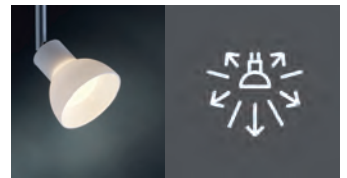

7,19 6,29 5,99

8,39 7,34 6,99

Alu Alu Alu

W	⊖	∅ mm	⇅ mm	◻	lm/90°	cd	✂	K	⌚	ON/OFF	📦	EAN	☑	
4	GU5,3	50	49	A+	230	500	38	2.700	20.000	50000	7	4000870 283011	✓	283.01

4,19 3,66 3,49

Silber Argent Zilver

W	⊖	∅ mm	⇅ mm	◻	lm/90°	cd	✂	K	⌚	ON/OFF	📦	EAN	☑	
1	GU5,3	51	45	A+	35	170	20	3.000	10.000	10000	10	4000870 280492	✓	280.49
3,59 3,14 2,99														
1	GU5,3	51	45	A+	35	170	20	6.500	10.000	10000	10	4000870 280003	✓	280.00
3,59 3,14 2,99														

- ▶ Maxiflood
- ▶ Strahlt gleichmäßig rundum in alle Richtungen (ideal für farbige Lampenschirme)
- ▶ Maxiflood
- ▶ Rayonne uniformément dans toutes les directions (idéal pour les abat-jour de couleur)
- ▶ Maxiflood
- ▶ Straalt gelijkmatig rondom in alle richtingen (optimaal voor gekleurde lampenschermen)