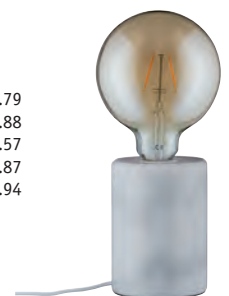

**1 Pendulum** A++-E  
 max. 60 W, E27  
 230 V  
 ⚡ 95 mm ⚡ 211 cm ⚡ 52 mm  
 EAN 4000870 503355  
**503.35** 22,74 19,90 18,95

🔗 Gold/Alabaster Metall/Kunststoff  
 🔗 Doré/Albâtre Métal/Matière plastique  
 🔗 Goud/Albast Metaal/Kunststof

🔗 Weiß/Gold matt Marmor/Metall  
 🔗 Blanc/Doré mat Marbre/Métal  
 🔗 Wit/Goud mat Marmer/Metaal

**2**  
 ⚡ 283.79  
 283.88  
 284.57  
 283.87  
 283.94

**3 Nordin** A++-E  
 max. 20 W, E27  
 230 V  
 ⚡ 190 cm ⚡ 100 mm  
 EAN 4000870 796047  
**796.04** 20,99 18,36 17,49

🔗 Weiß/Gold matt Marmor/Metall  
 🔗 Blanc/Doré mat Marbre/Métal  
 🔗 Wit/Goud mat Marmer/Metaal

**4**  
 ⚡ 283.79  
 283.88  
 284.57  
 283.87  
 283.94

**4 Nordin** A++-E  
 max. 20 W, E27  
 230 V  
 ⚡ 130 ⚡ 95 mm  
 EAN 4000870 796016  
**796.01** 23,99 20,99 19,99