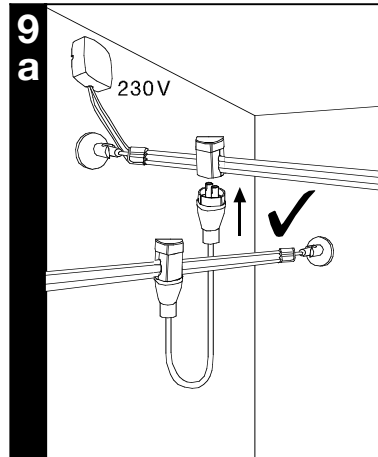

9 Connector 973.90