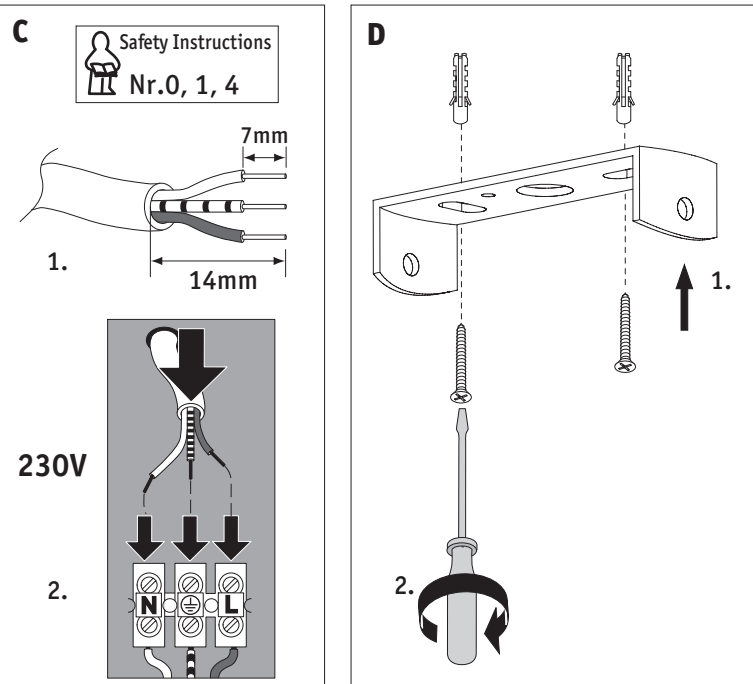

Art.-Nr.:

60079

(+MA 173)

PEA 05/10

1X

6X

6X

M4

Incl.

Safety Instructions  
Nr. 0, 1, 2

Safety Instructions  
Nr. 0, 1, 4

Safety Instructions  
Nr. 0, 1, 4

Safety Instructions  
Nr. 0, 1, 4, 9

230V

GU10 7W  
Art.-Nr.: 860.02