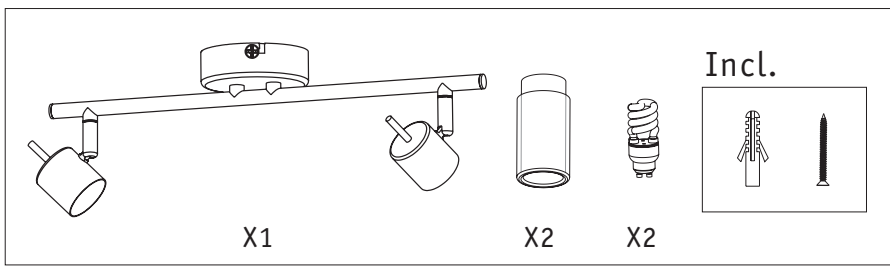

Safety Instructions

0,1,2,3,4,6,7,8,11,
15,18,22,26,27

Info Hotline **+49 (0) 5041 998 389**

Mon.-Do. 7⁰⁰ - 20⁰⁰

Fr. 7⁰⁰ - 17⁰⁰

Paulmann Licht GmbH
31832 Springe / Germany
www.paulmann.com

Art.-Nr.:
600.81

(+MA 173)
PWA 05/10

Safety Instructions
Nr.0,1,2

Safety Instructions
Nr.0,1,2

Safety Instructions
Nr.0,4

Safety Instructions
Nr.0,4

Safety Instructions
Nr.0,4

Safety Instructions
Nr.0

GU10 7W
Art.Nr.: 860.02