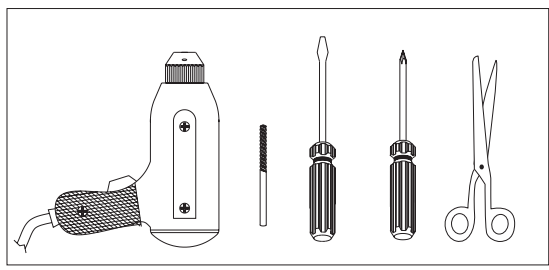

Safety Instructions

0,1,2,3,4,6,7,8,11,
15,18,22,26,27

Info Hotline **+49 (0) 5041 998 389**

Mon.-Do. 7⁰⁰ - 20⁰⁰

Fr. 7⁰⁰ - 17⁰⁰

Paulmann Licht GmbH
31832 Springe / Germany
www.paulmann.com

Art.-Nr.:
600.81

(+MA 173)
PWA 05/10