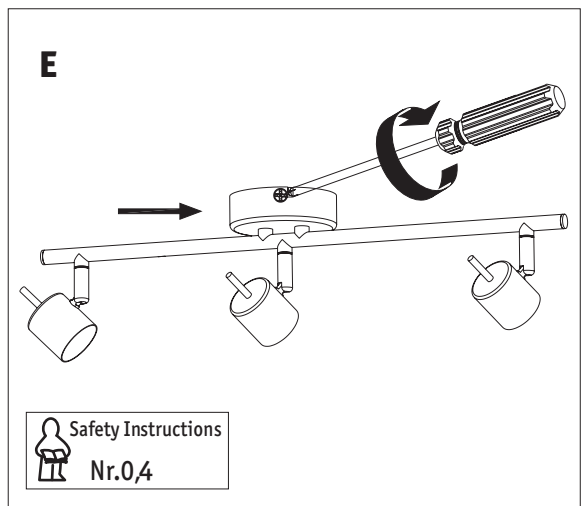

Safety Instructions
Nr.0,4