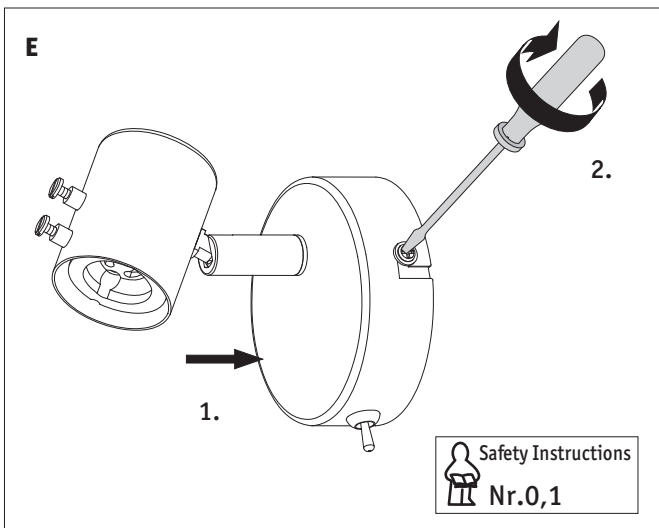

GU10 3.5W
Art.-Nr.: 3394