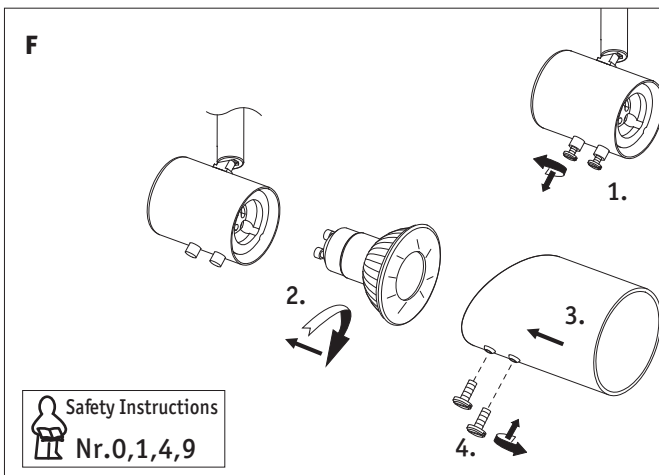

GU10 3.5W
Art.-Nr.: 3394