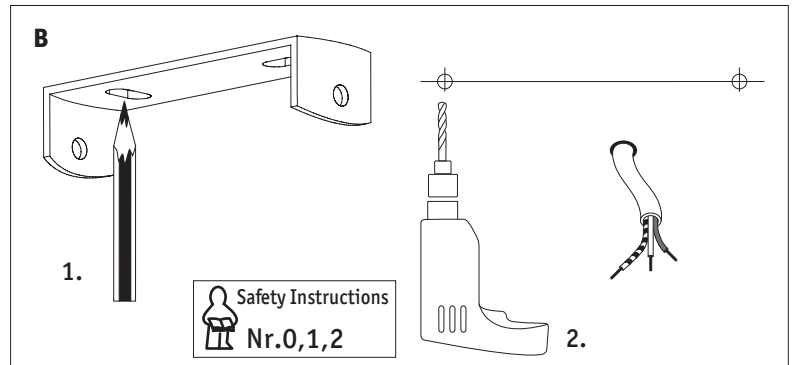

GU10 3.5W
Art.-Nr.: 3394