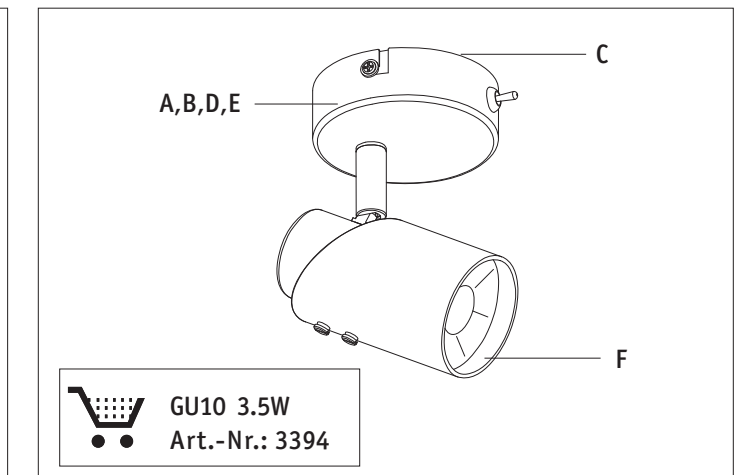

Safety Instructions

0, 1, 2, 4, 6, 7, 8, 9, 11, 15, 22,

Info Hotline

+49 (0) 5041 998 389

Mon. - Do. 7⁰⁰ - 20⁰⁰

Fr. 7⁰⁰ - 17⁰⁰

Paulmann Licht GmbH
31832 Springe / Germany
www.paulmann.com

Art.-Nr.:
60178

(+MA 173)

PEA 05/12

GU10 3.5W
Art.-Nr.: 3394