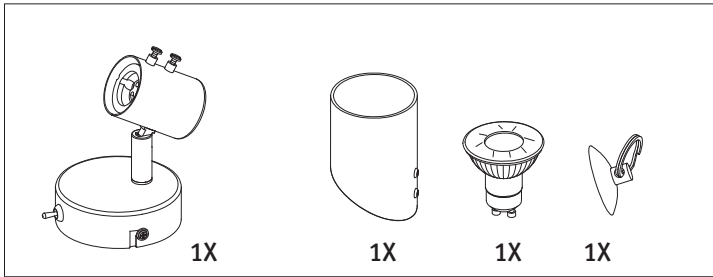

GU10 3.5W
Art.-Nr.: 3394