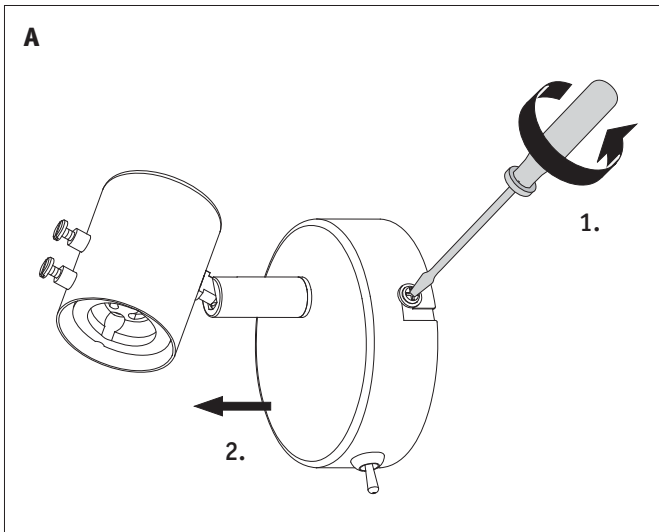

(+MA 173)

PEA 05/12

GU10 3.5W
Art.-Nr.: 3394