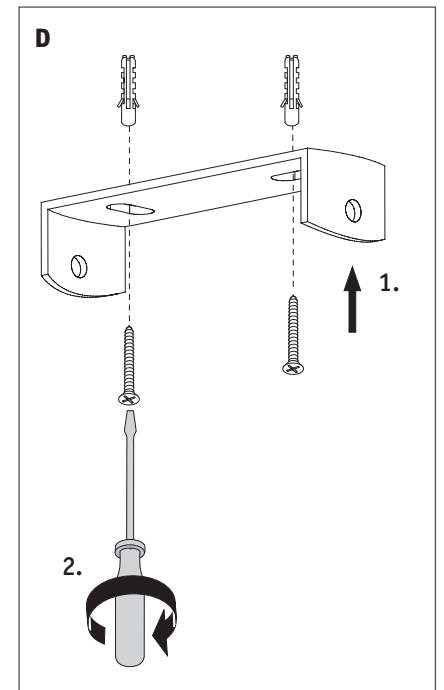

(+MA 173)

PEA 05/12

GU10 3.5W
Art.-Nr.: 3394