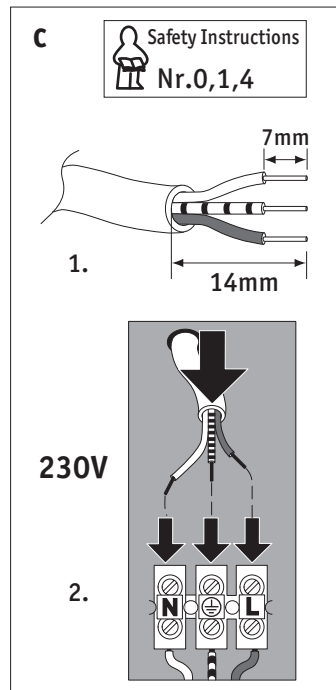

(+MA 173)

PEA 05/12

GU10 3.5W
Art.-Nr.: 3394