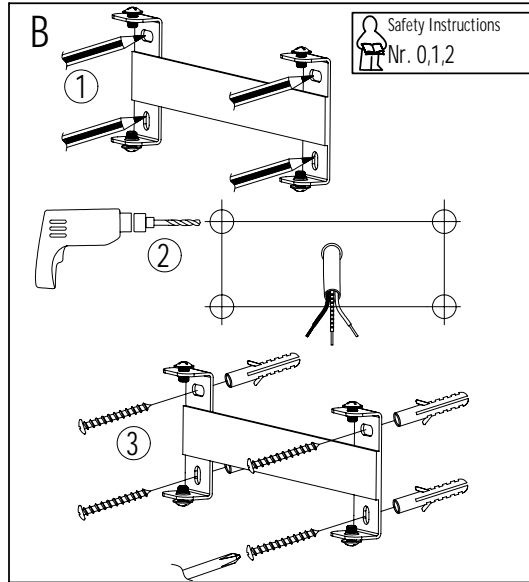

Art.-Nr.:  
60002  
60059  
60096  
60104

(+MA 173)

PDG 04/10

Art.No.  
40W 51mm GZ10 800.44