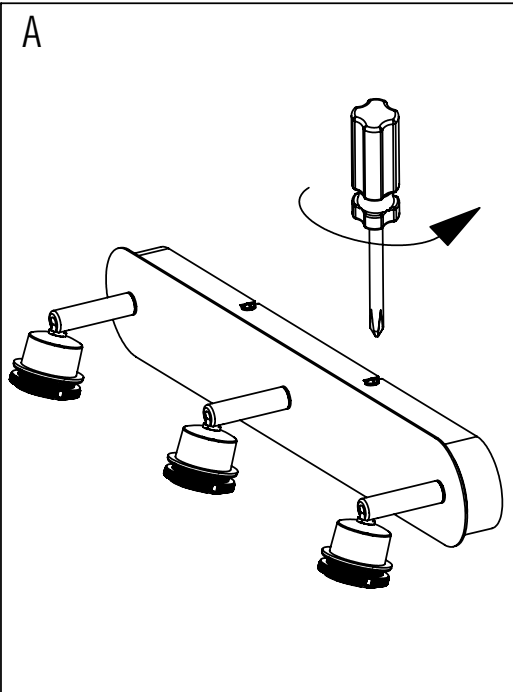

Art.-Nr.:  
60002  
60059  
60096  
60104

(+MA 173)

PDG 04/10

Art.No.  
40W 51mm GZ10 800.44