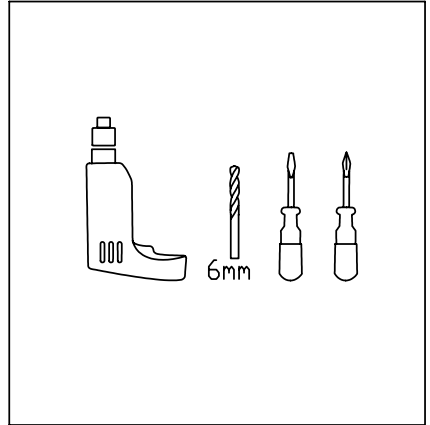

Art.-Nr.:  
60002  
60059  
60096  
60104

(+MA 173)

PDG 04/10

Art.No.  
40W 51mm GZ10 800.44