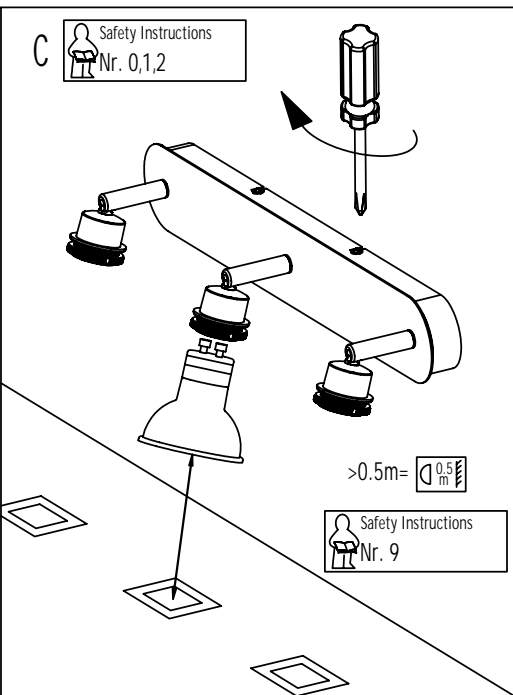

Art.-Nr.:  
60002  
60059  
60096  
60104

(+MA 173)

PDG 04/10

Art.No.  
40W 51mm GZ10 800.44