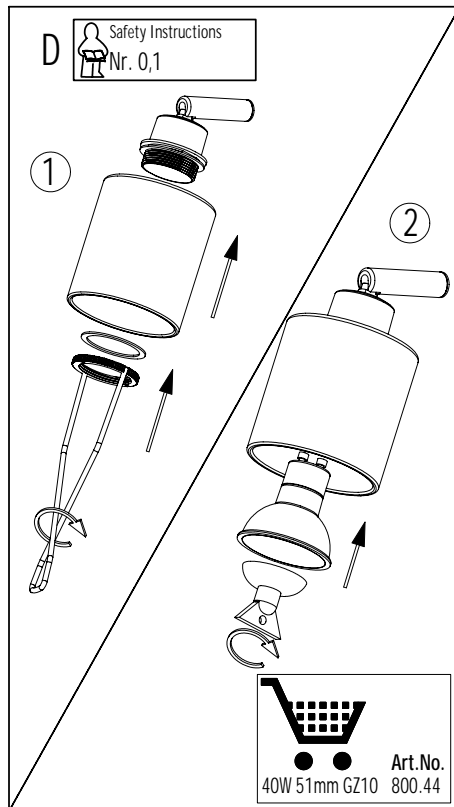

# Safety Instructions

0,1,2,4,6,7,8,9,11,  
15,18,20,22,27

Info Hotline

+49 (0) 5041 998 389

Mon.-Do. 7<sup>00</sup>-20<sup>00</sup>

Fr. 7<sup>00</sup>-17<sup>00</sup>

Paulmann Licht GmbH  
31832 Springe / Germany  
www.paulmann.com

Art.-Nr.:  
60002  
60059  
60096  
60104

(+MA 173)

PDG 04/10

Art.No.  
40W 51mm GZ10 800.44