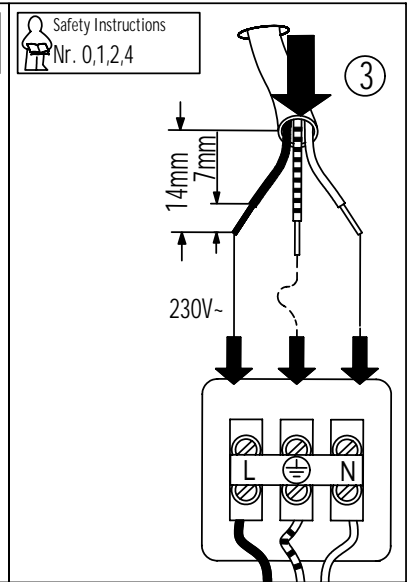

Art.-Nr.:  
60002  
60059  
60096  
60104

(+MA 173)

PDG 04/10

Art.No.  
40W 51mm GZ10 800.44