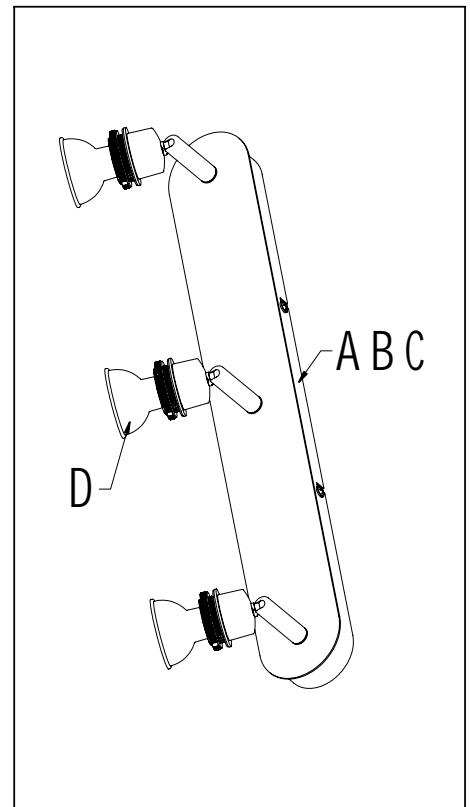

# Safety Instructions

0,1,2,4,6,7,8,9,11,  
15,18,20,22,27

Info Hotline

+49 (0) 5041 998 389

Mon.-Do. 7<sup>00</sup>-20<sup>00</sup>

Fr. 7<sup>00</sup>-17<sup>00</sup>

Paulmann Licht GmbH  
31832 Springe / Germany  
www.paulmann.com

Art.-Nr.:  
60002  
60059  
60096  
60104

(+MA 173)

PDG 04/10

Art.No.  
40W 51mm GZ10 800.44