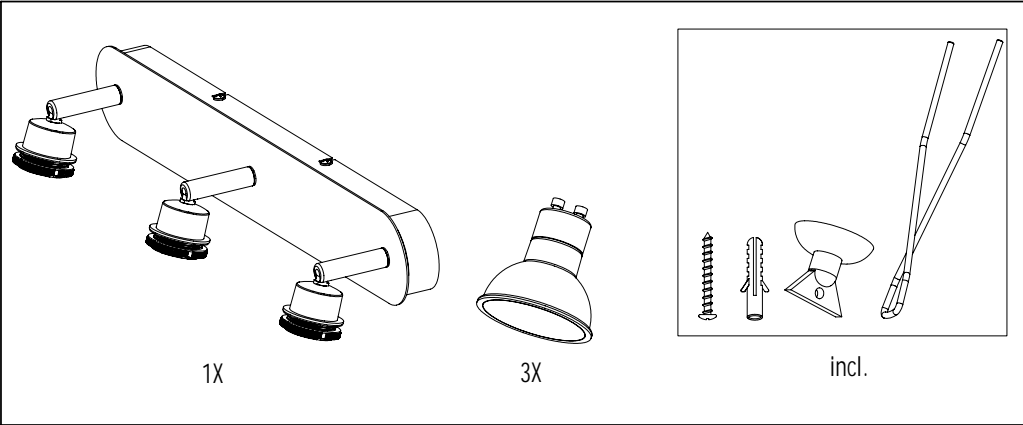

Art.-Nr.:  
60002  
60059  
60096  
60104

(+MA 173)

PDG 04/10

Art.No.  
40W 51mm GZ10 800.44