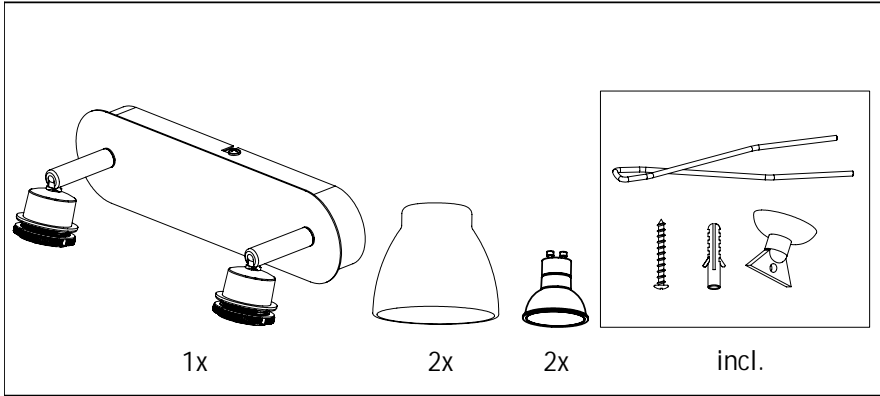

Safety Instructions

0, 1, 2, 4, 6, 7, 8, 9,
11,15,18,20,22,27

Info Hotline

+49 (0) 5041 998 389

Mon.-Do. 7⁰⁰-20⁰⁰
Fr. 7⁰⁰-17⁰⁰

Paulmann Licht GmbH
31832 Springe / Germany
www.paulmann.com

Art.-Nr.:
60299

(+MA 173)

PDG 05/14

incl.
3.5W
GZ10

Paulmann
• Art.-Nr. 28187