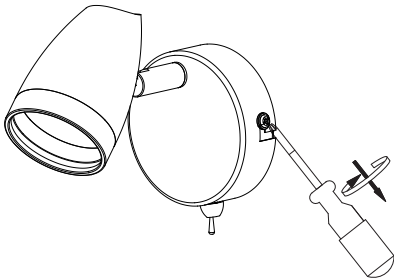

Safety Instructions

0, 1, 2, 4, 6, 7, 8, 9, 11,
15, 18, 20, 22, 25, 27

Info Hotline **+49 (0) 5041 998 389**
Mon. - Do. 7⁰⁰ - 20⁰⁰
Fr. 7⁰⁰ - 17⁰⁰

Paulmann Licht GmbH
31832 Springe / Germany
www.paulmann.com

Art.-Nr.:
603.99

(+MA 173)

PEA 10/14

1X

1X

Incl.

incl.
1 x 3.5W
GU10

Paulmann
Art.-Nr. 282.99

A

B

Safety Instructions
Nr. 0, 1, 2

1.

2.

3.

C

1

2

3

Safety Instructions
Nr. 0, 1, 4

D

Safety Instructions
Nr. 0, 1

E

Safety Instructions
Nr. 0, 1, 4

GU10 3.5W
Art.-Nr.: 282.99