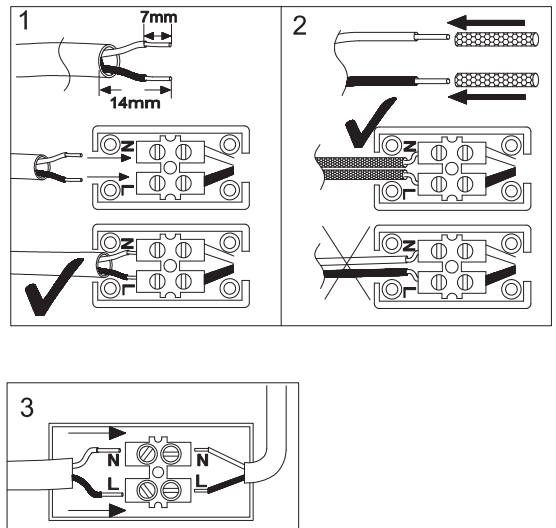

Safety Instructions

0, 1, 2, 4, 6, 7, 8,
9, 11, 15, 22,
25, 27

Info Hotline

+49 (0) 5041 998 389

Mon.-Do. 7⁰⁰ - 20⁰⁰

Fr. 7⁰⁰ - 17⁰⁰

Paulmann Licht GmbH
31832 Springe / Germany
www.paulmann.com

Art.-Nr.:
70018

PSUN 11/09

A

B

C

D

E

F

G

ABCDEF

Art.No.
9W 97mm E27 880.14