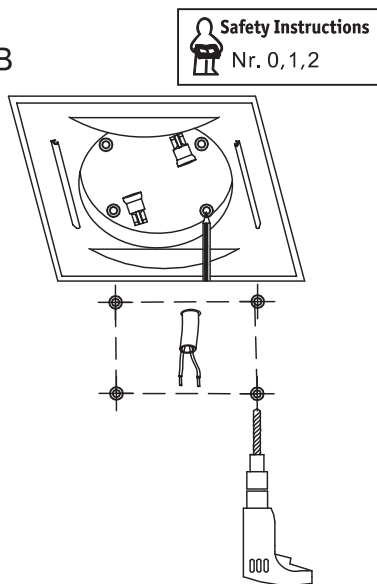

Safety Instructions

0, 1, 2, 4, 6, 7, 8,
9, 11, 15, 22,
25, 27

Info Hotline

+49 (0) 5041 998 389

Mon.-Do. 7⁰⁰ - 20⁰⁰

Fr. 7⁰⁰ - 17⁰⁰

Paulmann Licht GmbH
31832 Springe / Germany
www.paulmann.com

Art.-Nr.:
70018

PSUN 11/09

A

B

C

D

E

F

G

ABCDEF

Art.No.
9W 97mm E27 880.14