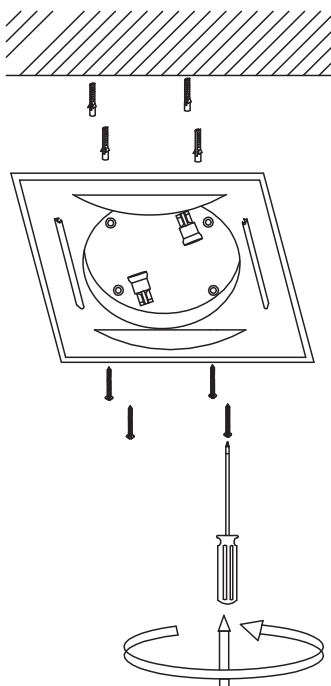

Safety Instructions

0, 1, 2, 4, 6, 7, 8,
9, 11, 15, 22,
25, 27

Info Hotline

+49 (0) 5041 998 389

Mon.-Do. 7⁰⁰ - 20⁰⁰

Fr. 7⁰⁰ - 17⁰⁰

Paulmann Licht GmbH
31832 Springe / Germany
www.paulmann.com

Art.-Nr.:
70018

PSUN 11/09

A

B

C

D

E

F

G

ABCDEF

Art.No.
9W 97mm E27 880.14