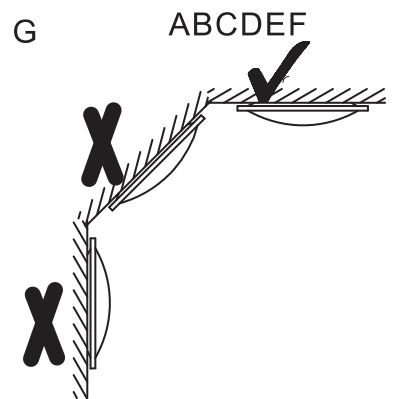

PSUN 11/09

4x 4x 2x 2x

Art.No.
20W 117mm E27 892.40