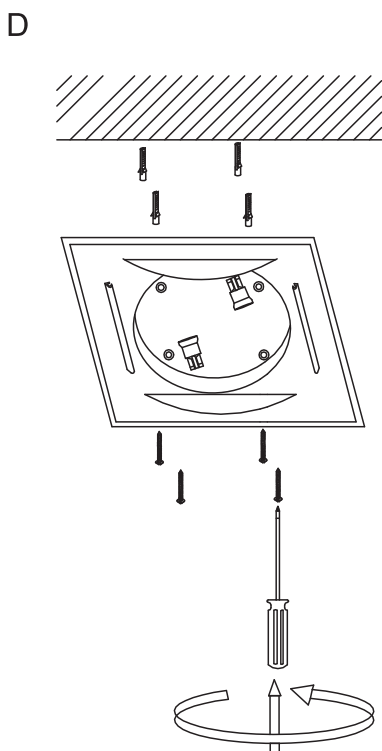

PSUN 11/09

4x 4x 2x 2x

Art.No.
20W 117mm E27 892.40