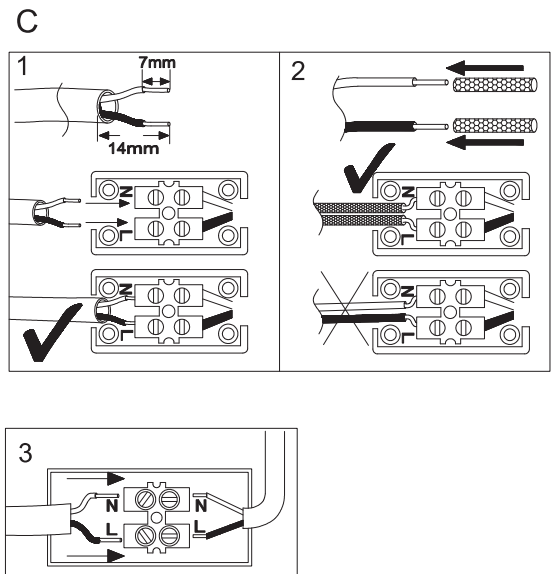

PSUN 11/09

4x 4x 2x 2x

Art.No.
20W 117mm E27 892.40