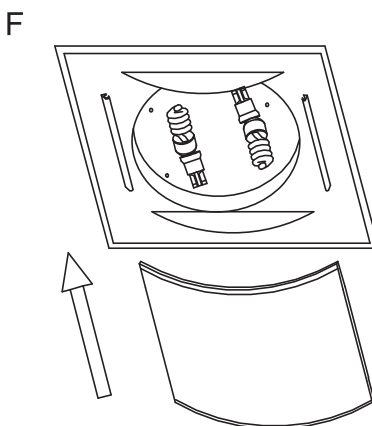

PSUN 11/09

4x 4x 2x 2x

Art.No.
20W 117mm E27 892.40