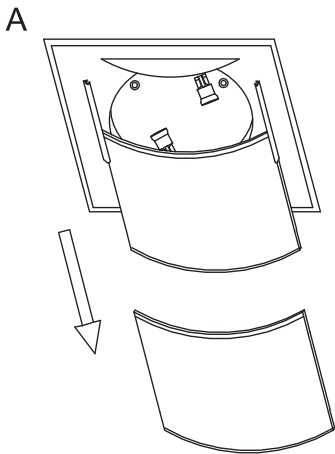

PSUN 11/09

4x 4x 2x 2x

Art.No.
20W 117mm E27 892.40