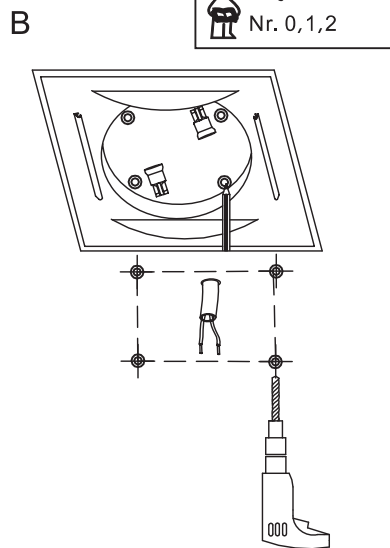

PSUN 11/09

4x 4x 2x 2x

Art.No.
20W 117mm E27 892.40