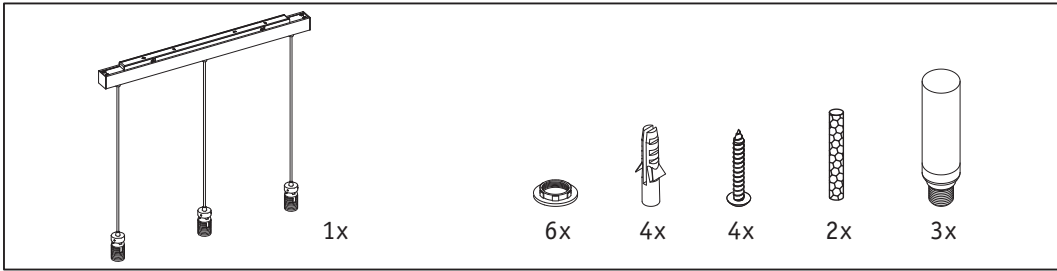

Safety Instructions

0, 1, 2, 3, 4, 6, 7, 8, 10,
15, 22, 23, 26, 27

+49 (0) 5041 998 389

Mon.-Do. 7⁰⁰ - 20⁰⁰

Fr. 7⁰⁰ - 17⁰⁰

Paulmann Licht GmbH
31832 Springe / Germany
www.paulmann.com

Art.-Nr.:

70069
70070

(+MA 173)

PYL 08/09

A

B

Safety Instructions
Nr. 0, 2

1.

2.

C

Safety Instructions
Nr. 3, 4

1

2a

2b

3