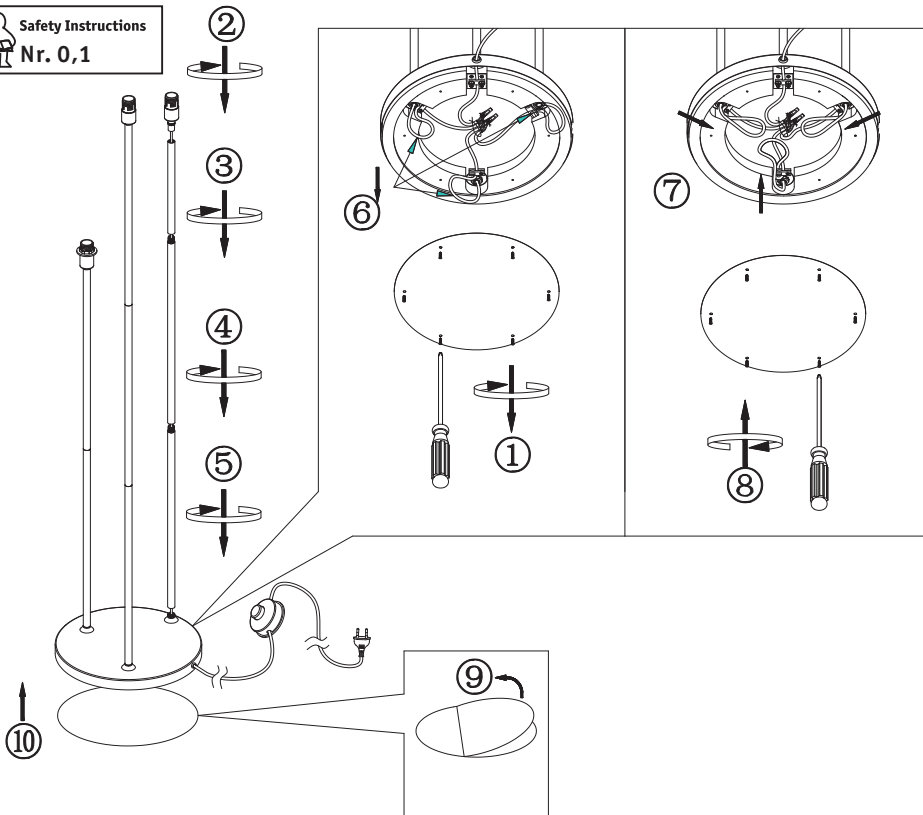

B

C

D

E

Art. No.
11W 44mm E14 894.36