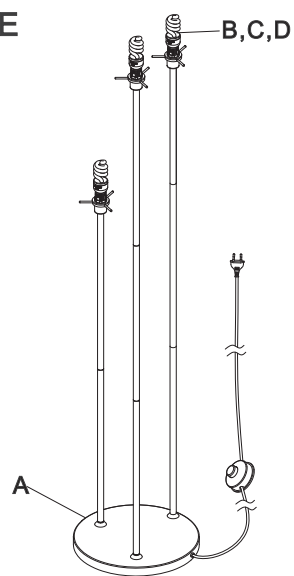

B

C

D

E

Art. No.
11W 44mm E14 894.36