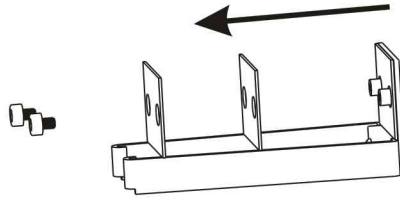

P

Paulmann

Safety Instructions

11,15,26,27

Info Hotline

+49 (0) 5041 998 389

Mon. - Do. 7⁰⁰ - 20⁰⁰

Fr. 7⁰⁰ - 17⁰⁰

Paulmann Licht GmbH
31832 Springe / Germany
www.paulmann.com

Art.-Nr.:
701.07/701.08/
701.09/701.10/
701.11/701.12/
701.13/701.52/
701.53/701.54/
701.55/701.56
(+MA 173)
PBO 12/09

A

B

C

D

E

F

G

H

I

J