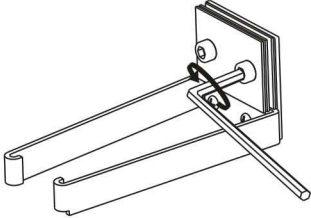

P

Paulmann

Safety Instructions

11,15,26,27

Info Hotline

+49 (0) 5041 998 389

Mon. - Do. 7⁰⁰ - 20⁰⁰

Fr. 7⁰⁰ - 17⁰⁰

Paulmann Licht GmbH
31832 Springe / Germany
www.paulmann.com

Art.-Nr.:
701.07/701.08/
701.09/701.10/
701.11/701.12/
701.13/701.52/
701.53/701.54/
701.55/701.56
(+MA 173)
PBO 12/09

A