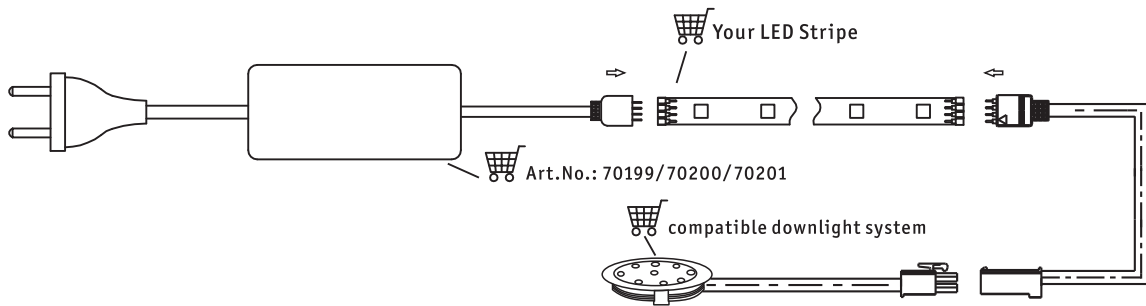

Safety Instructions

Info Hotline +49 (0) 5041 998 389

Mon. - Do. 7⁰⁰ - 20⁰⁰

Fr. 7⁰⁰ - 17⁰⁰

Paulmann Licht GmbH
31832 Springe / Germany
www.paulmann.com

Art.-Nr.:

703.26

703.27

PLS 05/12

703.26

703.27

1

2