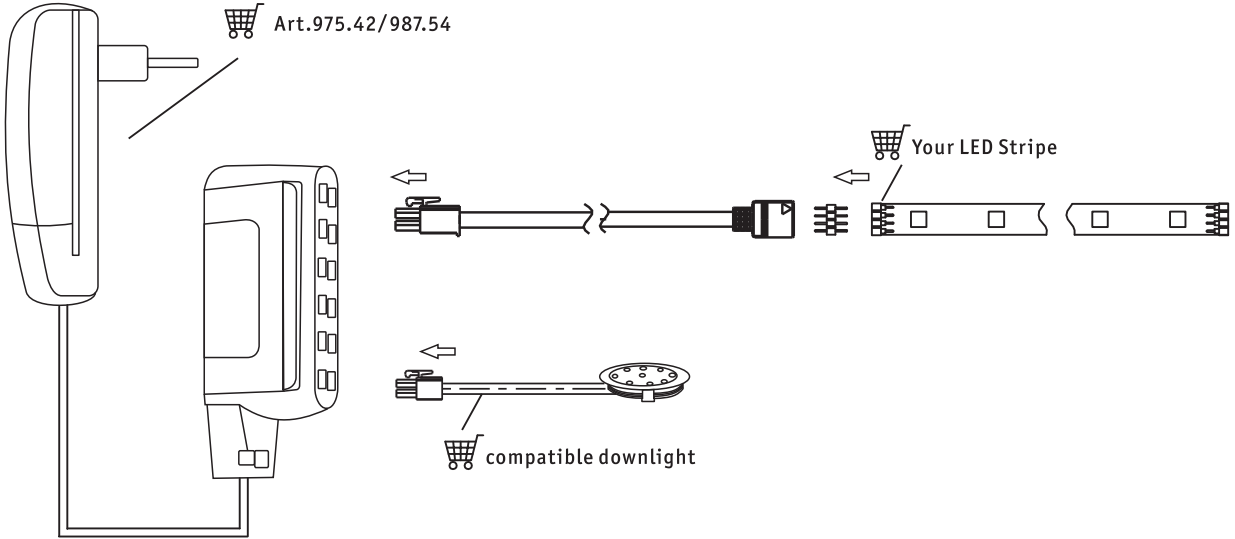

Safety Instructions

Info Hotline +49 (0) 5041 998 389

Mon. - Do. 7⁰⁰ - 20⁰⁰

Fr. 7⁰⁰ - 17⁰⁰

Paulmann Licht GmbH
31832 Springe / Germany
www.paulmann.com

Art.-Nr.:

703.26

703.27

PLS 05/12

703.26

703.27

1

2