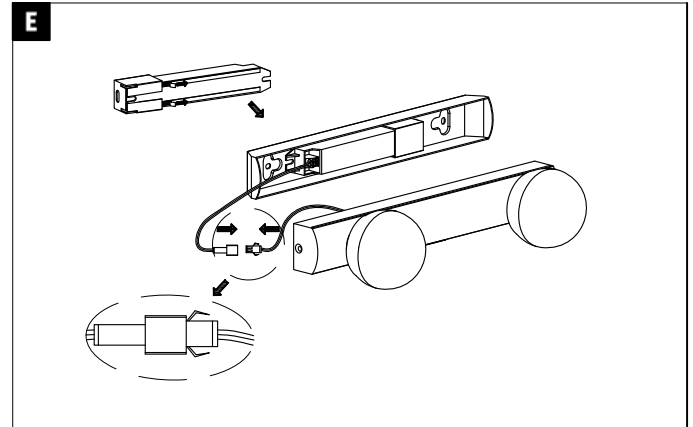

(+MA 173) PYW 01/15

C  **Safety Instructions**
Nr. 0,1,2

L=218mm(70469)
L=398mm(70471)

D   **Safety Instructions**
Nr. 0  off

7mm
14mm
230V ~

G

 **on** 

 **IP44**