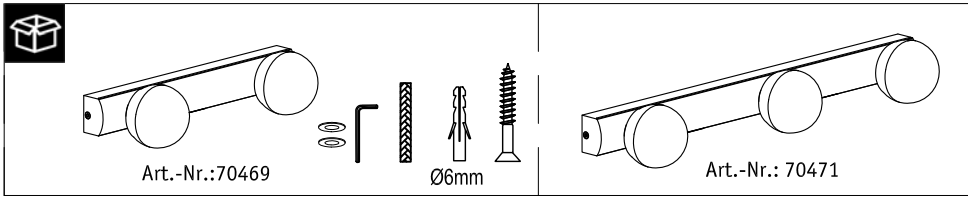

Safety Instructions  

0,1,2,4,6,11,15,18,19,25,26,27 

Info Hotline 

+49(0)5041 998 389
 Mon.-Do. 7⁰⁰ - 20⁰⁰
 Fr. 7⁰⁰ - 17⁰⁰

Paulmann Licht GmbH
 Quezinger Feld 2
 31832 Springe
 Germany
 www.paulmann.com

Art.-Nr.:70469 , 70471

(+MA 173) PYW 01/15

C  **Safety Instructions**
Nr. 0,1,2

L=218mm(70469)
L=398mm(70471)

D   **Safety Instructions**
Nr. 0  off

7mm
14mm
230V ~

G

 **on** 

 **IP44**