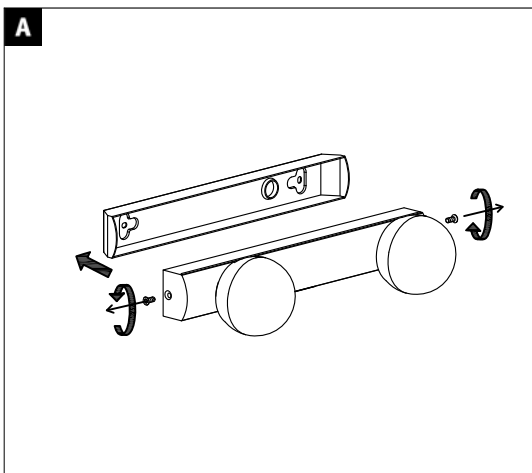

(+MA 173) PYW 01/15

C  **Safety Instructions**
Nr. 0,1,2

L=218mm(70469)
L=398mm(70471)

D   **Safety Instructions**
Nr. 0  off

7mm
14mm
230V ~

G

 **on** 

 **IP44**