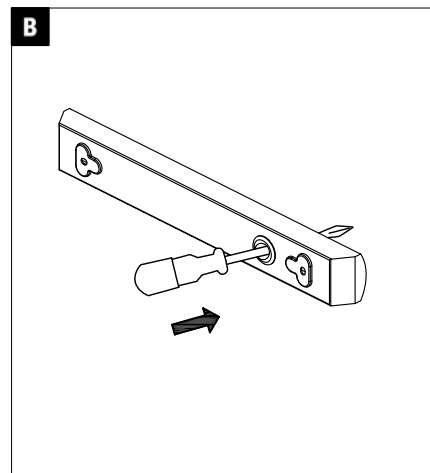

(+MA 173) PYW 01/15

C  **Safety Instructions**
Nr. 0,1,2

L=218mm(70469)
L=398mm(70471)

D   **Safety Instructions**
Nr. 0  off

7mm
14mm
230V ~

G

 **on** 

 **IP44**