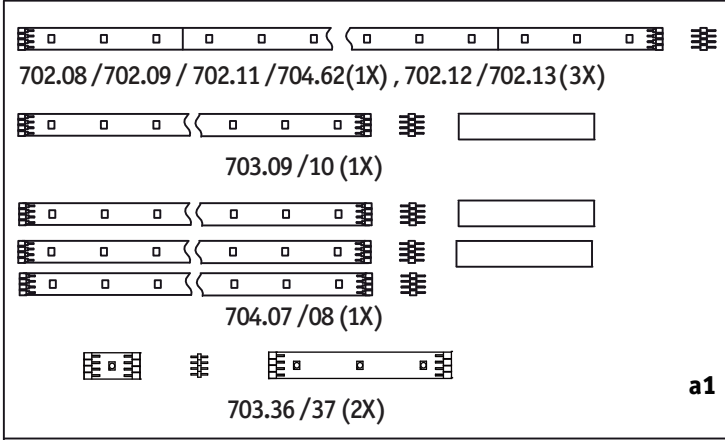

Safety Instructions

0, 1, 6, 8, 11, 12, 15,
22, 23, 25, 28

Info Hotline **+49 (0) 5041 998 389**

Mon. - Do. 7⁰⁰ - 20⁰⁰
Fr. 7⁰⁰ - 17⁰⁰

Paulmann Licht GmbH
31832 Springe / Germany
www.paulmann.com

Art.-Nr.:
701.96/97/98
702.05/06/07/08/09/10
/11/12/13/14/52/53/54
55/57
703.09/10/11/12/17/18
20/21/32/33/36/37/38
704.07/08/31/36/82/
83/84/85
(+MA 173)
POW 01/14

I

70431 / 70436 / 70482 / 70483 / 70484

70431 / 70436 / 70482 / 70483 / 70484

J

K