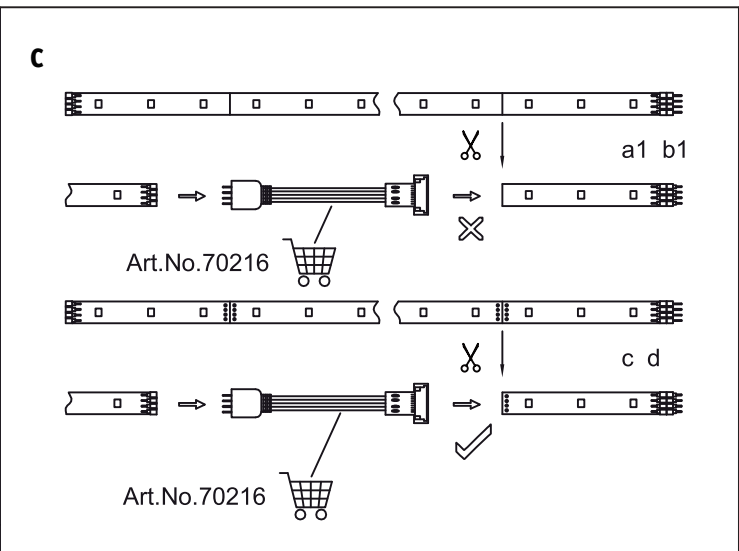

Safety Instructions

0, 1, 6, 8, 11, 12, 15,
22, 23, 25, 28

Info Hotline **+49 (0) 5041 998 389**

Mon. - Do. 7⁰⁰ - 20⁰⁰
Fr. 7⁰⁰ - 17⁰⁰

Paulmann Licht GmbH
31832 Springe / Germany
www.paulmann.com

Art.-Nr.:
701.96/97/98
702.05/06/07/08/09/10
/11/12/13/14/52/53/54
55/57
703.09/10/11/12/17/18
20/21/32/33/36/37/38
704.07/08/31/36/82/
83/84/85
(+MA 173)
POW 01/14

I

70431 / 70436 / 70482 / 70483 / 70484

70431 / 70436 / 70482 / 70483 / 70484

J

K