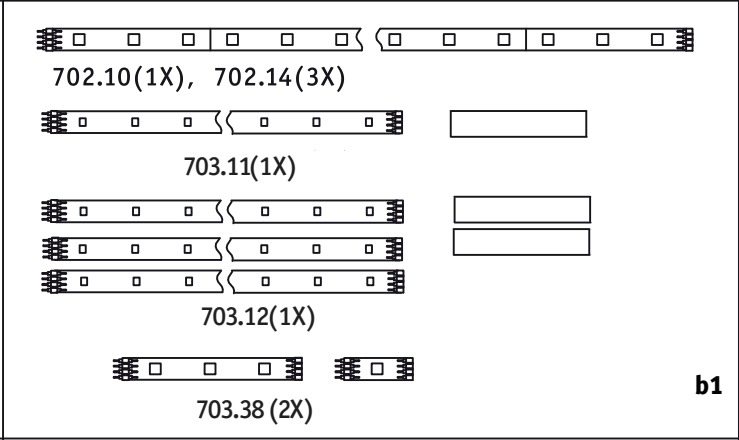

Safety Instructions

0, 1, 6, 8, 11, 12, 15,
22, 23, 25, 28

Info Hotline **+49 (0) 5041 998 389**

Mon. - Do. 7⁰⁰ - 20⁰⁰
Fr. 7⁰⁰ - 17⁰⁰

Paulmann Licht GmbH
31832 Springe / Germany
www.paulmann.com

Art.-Nr.:
701.96/97/98
702.05/06/07/08/09/10
/11/12/13/14/52/53/54
55/57
703.09/10/11/12/17/18
20/21/32/33/36/37/38
704.07/08/31/36/82/
83/84/85
(+MA 173)
POW 01/14

I

70431 / 70436 / 70482 / 70483 / 70484

70431 / 70436 / 70482 / 70483 / 70484

J

K