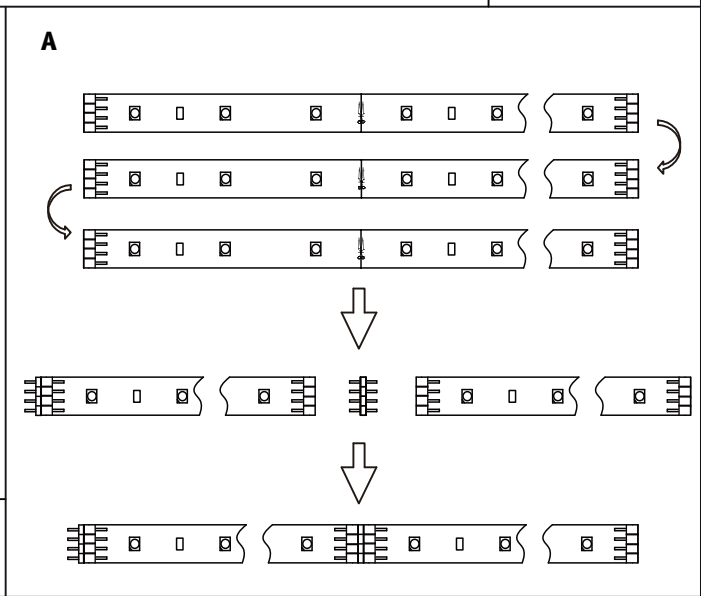

Safety Instructions

0, 1, 6, 8, 11, 12, 15,
22, 23, 25, 28

Info Hotline **+49 (0) 5041 998 389**

Mon. - Do. 7⁰⁰ - 20⁰⁰
Fr. 7⁰⁰ - 17⁰⁰

Paulmann Licht GmbH
31832 Springe / Germany
www.paulmann.com

Art.-Nr.:
701.96/97/98
702.05/06/07/08/09/10
/11/12/13/14/52/53/54
55/57
703.09/10/11/12/17/18
20/21/32/33/36/37/38
704.07/08/31/36/82/
83/84/85
(+MA 173)
POW 01/14

I

70431 / 70436 / 70482 / 70483 / 70484

70431 / 70436 / 70482 / 70483 / 70484

J

K