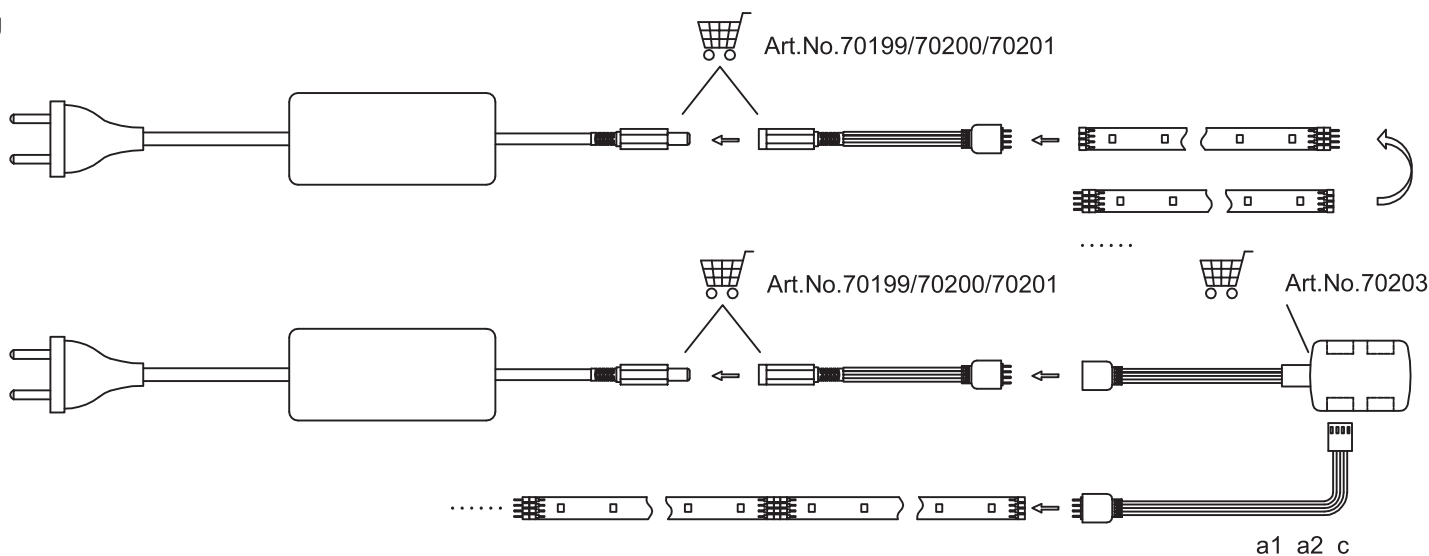

Safety Instructions

0, 1, 6, 8, 11, 12, 15,
22, 23, 25, 28

Info Hotline **+49 (0) 5041 998 389**

Mon. - Do. 7⁰⁰ - 20⁰⁰
Fr. 7⁰⁰ - 17⁰⁰

Paulmann Licht GmbH
31832 Springe / Germany
www.paulmann.com

Art.-Nr.:
701.96/97/98
702.05/06/07/08/09/10
/11/12/13/14/52/53/54
55/57
703.09/10/11/12/17/18
20/21/32/33/36/37/38
704.07/08/31/36/82/
83/84/85
(+MA 173)
POW 01/14

I

70431 / 70436 / 70482 / 70483 / 70484

70431 / 70436 / 70482 / 70483 / 70484

J

K