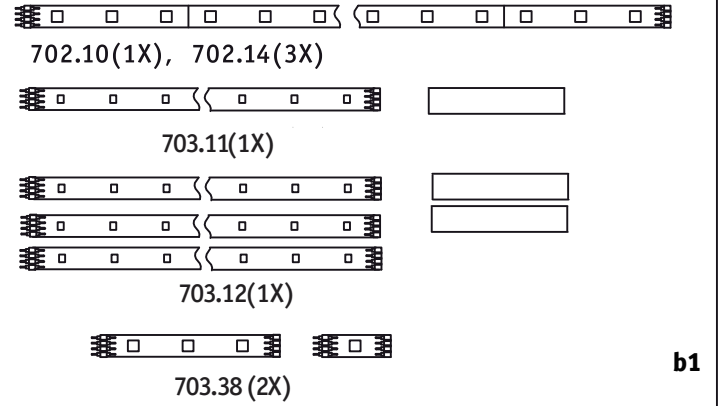

Safety Instructions

0, 1, 6, 8, 11, 12, 15,
22, 23, 25, 28

+49 (0) 5041 998 389

Mon. - Do. 7⁰⁰ - 20⁰⁰

Fr. 7⁰⁰ - 17⁰⁰

Paulmann Licht GmbH
31832 Springe / Germany
www.paulmann.com

Art.-Nr.:
701.96/97/98
702.05/06/07/08/09/10
/11/12/13/14/52/53/54
55/57
703.09/10/11/12/17/18
20/21/32/33/36/37/38
704.07/08/31/36/82/
83/84/85
(+MA 173)
POW 01/14

I

70431 / 70436 / 70482 / 70483 / 70484

70431 / 70436 / 70482 / 70483 / 70484

J

K