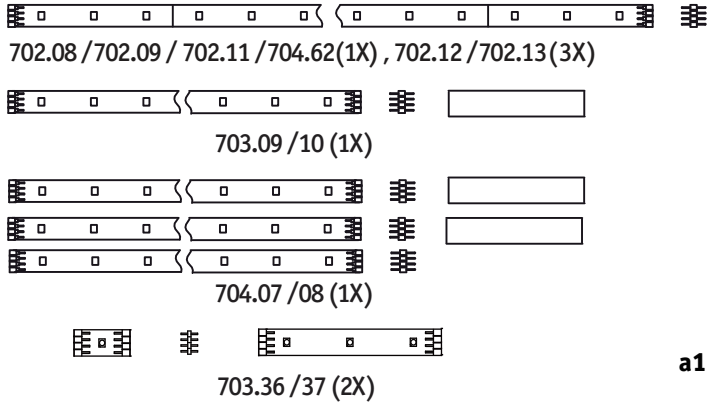

Safety Instructions

0, 1, 6, 8, 11, 12, 15,
22, 23, 25, 28

+49 (0) 5041 998 389

Mon. - Do. 7⁰⁰ - 20⁰⁰

Fr. 7⁰⁰ - 17⁰⁰

Paulmann Licht GmbH
31832 Springe / Germany
www.paulmann.com

Art.-Nr.:
701.96/97/98
702.05/06/07/08/09/10
/11/12/13/14/52/53/54
55/57
703.09/10/11/12/17/18
20/21/32/33/36/37/38
704.07/08/31/36/82/
83/84/85
(+MA 173)
POW 01/14

I

70431 / 70436 / 70482 / 70483 / 70484

70431 / 70436 / 70482 / 70483 / 70484

J

K