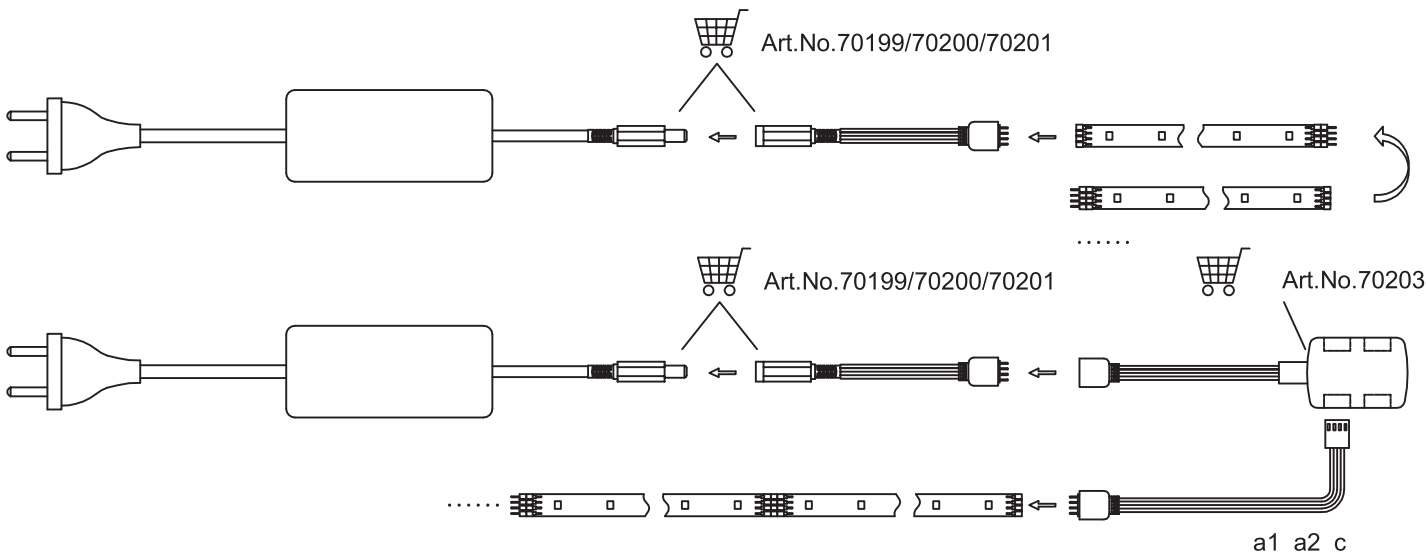

Safety Instructions

0, 1, 6, 8, 11, 12, 15,
22, 23, 25, 28

+49 (0) 5041 998 389

Mon. - Do. 7⁰⁰ - 20⁰⁰

Fr. 7⁰⁰ - 17⁰⁰

Paulmann Licht GmbH
31832 Springe / Germany
www.paulmann.com

Art.-Nr.:
701.96/97/98
702.05/06/07/08/09/10
/11/12/13/14/52/53/54
55/57
703.09/10/11/12/17/18
20/21/32/33/36/37/38
704.07/08/31/36/82/
83/84/85
(+MA 173)
POW 01/14

I

70431 / 70436 / 70482 / 70483 / 70484

70431 / 70436 / 70482 / 70483 / 70484

J

K