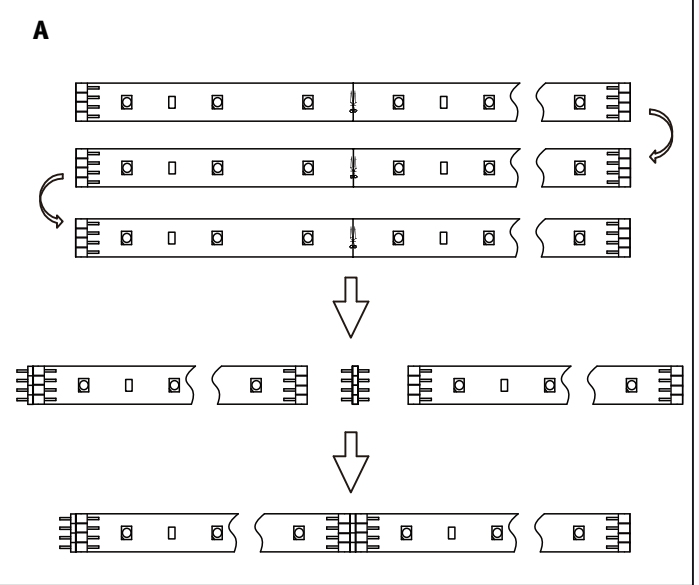

Safety Instructions

0, 1, 6, 8, 11, 12, 15,
22, 23, 25, 28

+49 (0) 5041 998 389

Mon. - Do. 7⁰⁰ - 20⁰⁰

Fr. 7⁰⁰ - 17⁰⁰

Paulmann Licht GmbH
31832 Springe / Germany
www.paulmann.com

Art.-Nr.:
701.96/97/98
702.05/06/07/08/09/10
/11/12/13/14/52/53/54
55/57
703.09/10/11/12/17/18
20/21/32/33/36/37/38
704.07/08/31/36/82/
83/84/85
(+MA 173)
POW 01/14

I

70431 / 70436 / 70482 / 70483 / 70484

70431 / 70436 / 70482 / 70483 / 70484

J

K